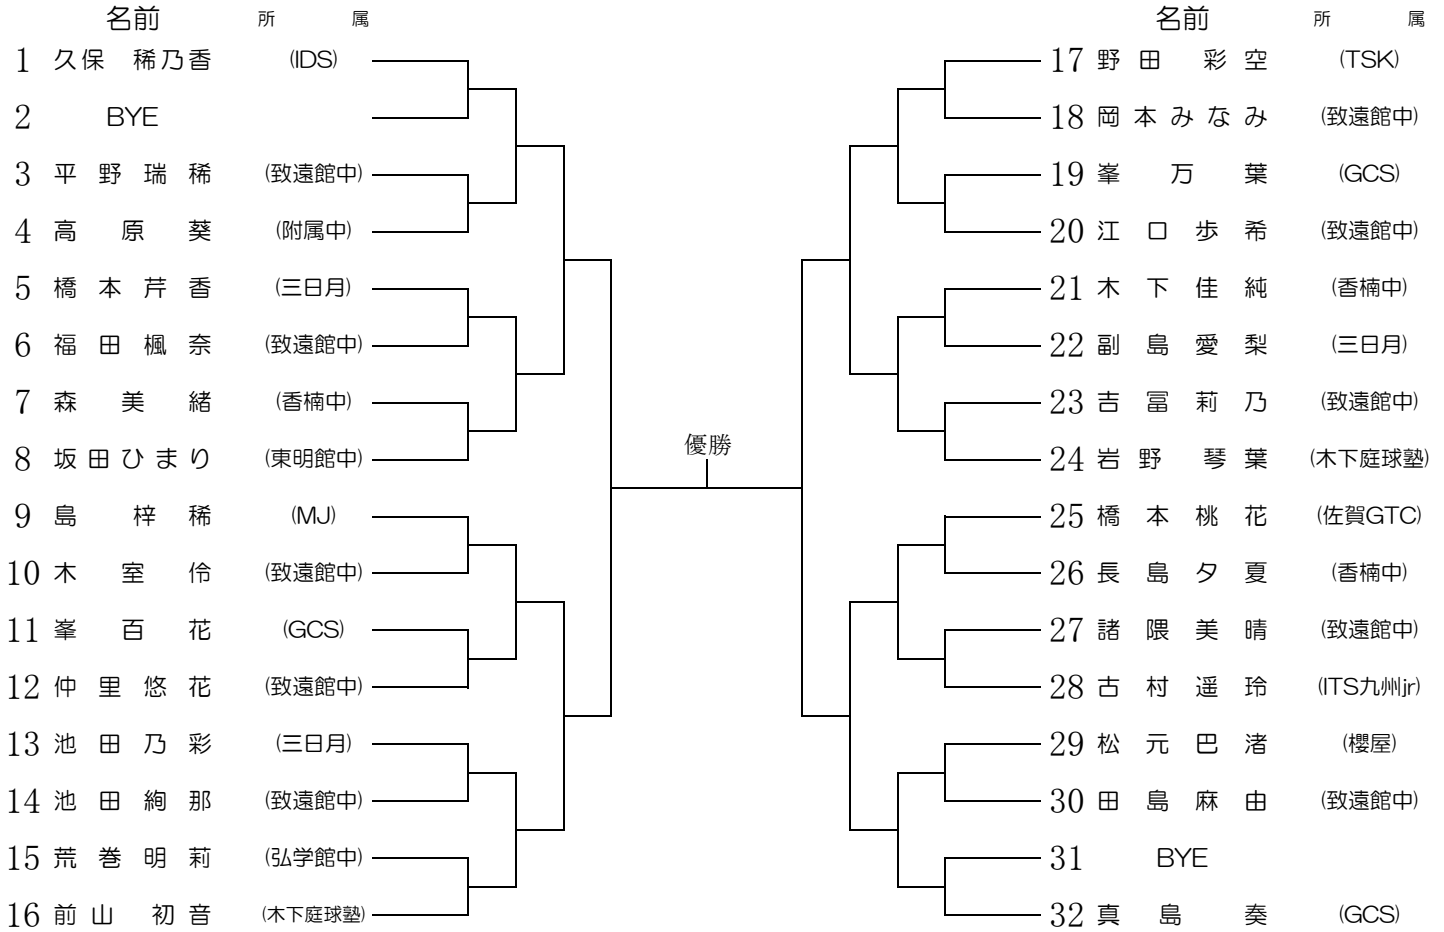

令和8年度 佐賀県中学校テニス競技大会

令和8年6月20日
SAGAサンライズパーク
テニスフィールド

男子団体の部

女子団体の部

		致遠館中	香楠中	武雄青陵中	附属中	順位
1	致遠館中					
2	香楠中					
3	武雄青陵中					
4	附属中					

4チームリーグ試合順予定

今年8度 佐賀県中学校 テニス競技大会

男子シングルス

SAGAサンライズパークテニスフィールド

令和8年6月20日,21日

令和8年度 佐賀県中学校 テニス競技大会

男子ダブルス

SAGAサンライズパークテニスフィールド

令和8年6月21日

今年8度 佐賀県中学校 テニス競技大会
女子シングルス

SAGAサンライズパークテニスフィールド

令和8年6月20日,21日

令和8年度 佐賀県中学校 テニス競技大会
女子ダブルス

SAGAサンライズパークテニスフィールド

令和8年6月21日