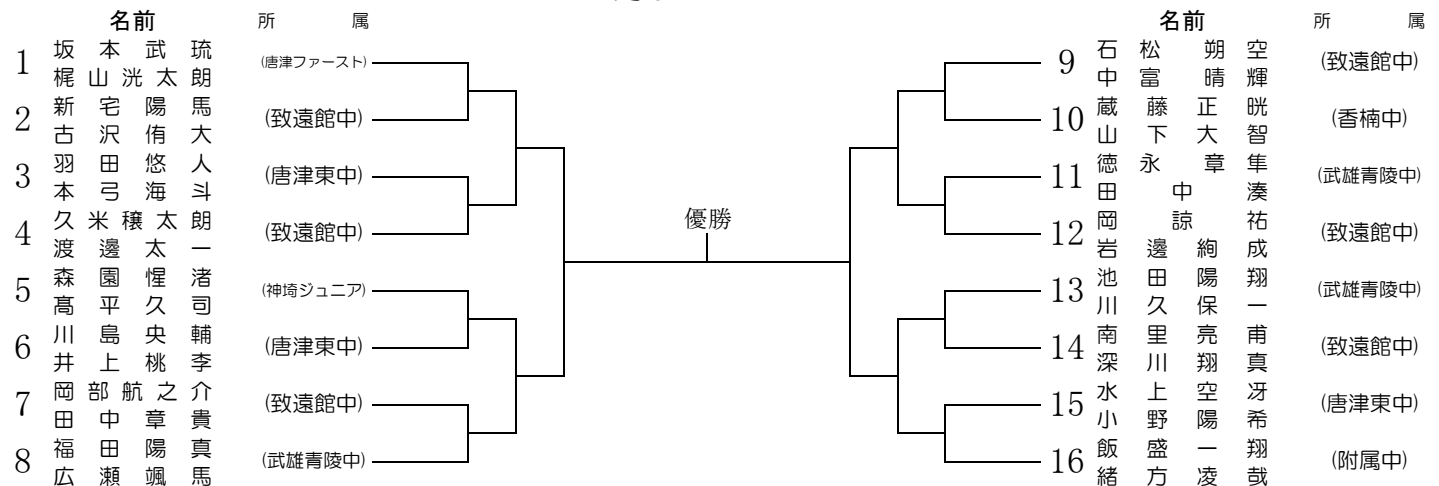

SAGAサンライズパークテニスフィールド

令和8年6月20日,21日

令和8年度 佐賀県中学校 テニス競技大会

男子ダブルス

SAGAサンライズパークテニスフィールド

令和8年6月21日

今年8度 佐賀県中学校 テニス競技大会
女子シングルス

SAGAサンライズパークテニスフィールド

令和8年6月20日,21日

令和8年度 佐賀県中学校 テニス競技大会
女子ダブルス

SAGAサンライズパークテニスフィールド

令和8年6月21日