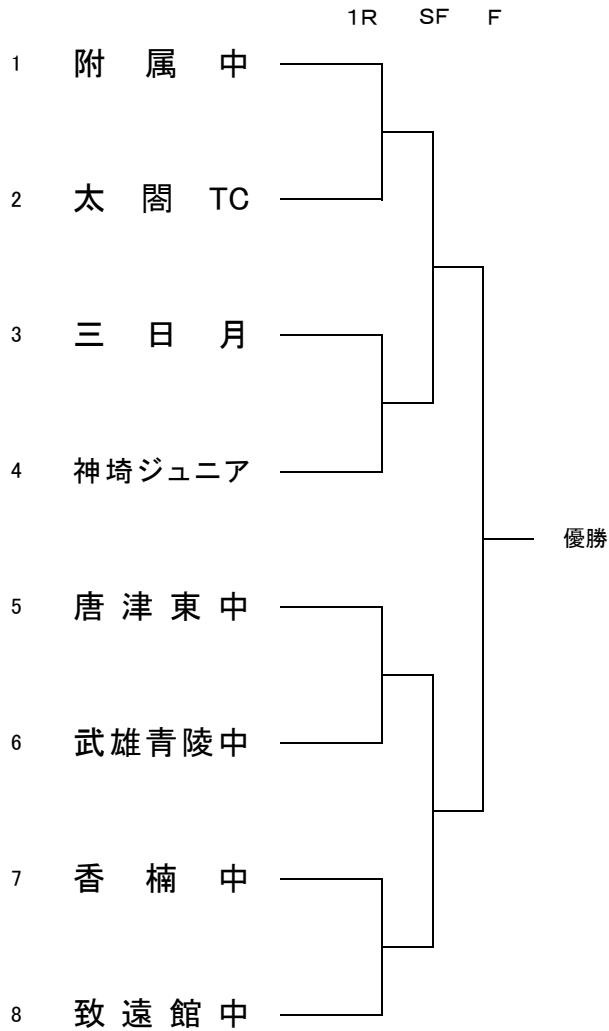

令和8年度 佐賀県中学校テニス競技大会

令和8年6月20日
SAGAサンライズパーク
テニスフィールド

男子団体の部

女子団体の部

		致遠館中	香楠中	武雄青陵中	附属中	順位
1	致遠館中					
2	香楠中					
3	武雄青陵中					
4	附属中					

4チームリーグ試合順予定

今年8度 佐賀県中学校 テニス競技大会

男子シングルス

SAGAサンライズパークテニスフィールド

令和8年6月20日,21日

令和8年度 佐賀県中学校 テニス競技大会

男子ダブルス

SAGAサンライズパークテニスフィールド

令和8年6月21日

今年8度 佐賀県中学校 テニス競技大会
女子シングルス

SAGAサンライズパークテニスフィールド

令和8年6月20日,21日

令和8年度 佐賀県中学校 テニス競技大会
女子ダブルス

SAGAサンライズパークテニスフィールド

令和8年6月21日