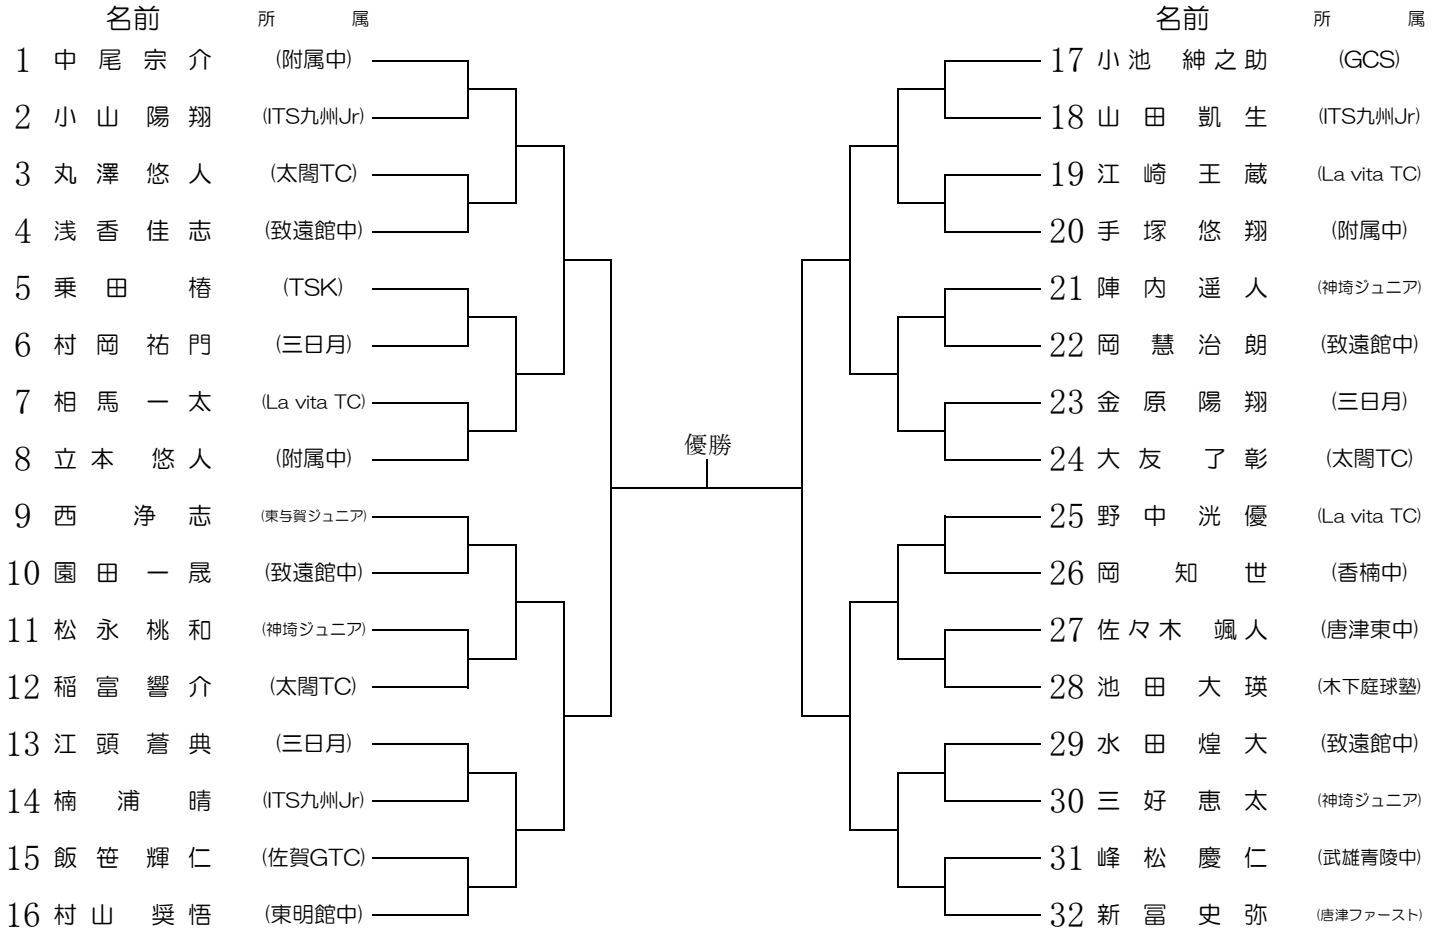

令和8年度 佐賀県中学校テニス競技大会

令和8年6月20日
SAGAサンライズパーク
テニスフィールド

男子団体の部

女子団体の部

		致遠館中	香楠中	武雄青陵中	附属中	順位
1	致遠館中					
2	香楠中					
3	武雄青陵中					
4	附属中					

4チームリーグ試合順予定

今年8度 佐賀県中学校 テニス競技大会

男子シングルス

SAGAサンライズパークテニスフィールド

令和8年6月20日,21日

令和8年度 佐賀県中学校 テニス競技大会

男子ダブルス

SAGAサンライズパークテニスフィールド

令和8年6月21日

今年8度 佐賀県中学校 テニス競技大会
女子シングルス

SAGAサンライズパークテニスフィールド

令和8年6月20日,21日

令和8年度 佐賀県中学校 テニス競技大会
女子ダブルス

SAGAサンライズパークテニスフィールド

令和8年6月21日