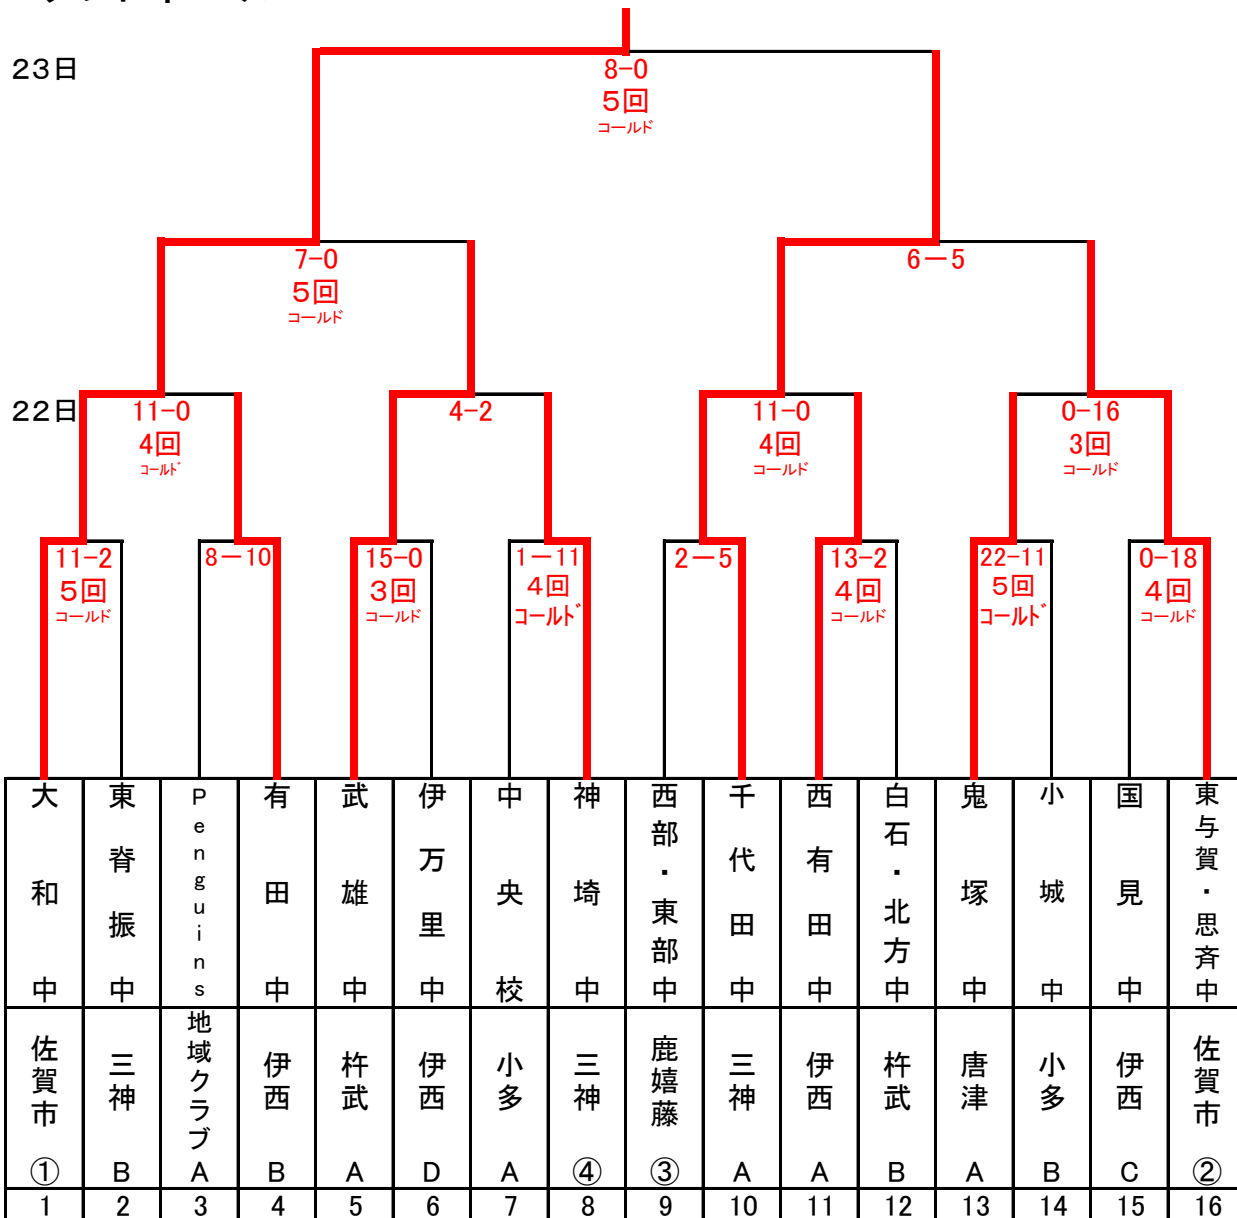

# ソフトボール

天徳の丘運動公園

A:北(ソフト) B:東(野球)

C:南(野球) D:西(ソフト)

1位 大和中学校(3大会ぶり15回目)

2位 千代田中学校

3位 武雄中学校

3位 東与賀・思齊中学校