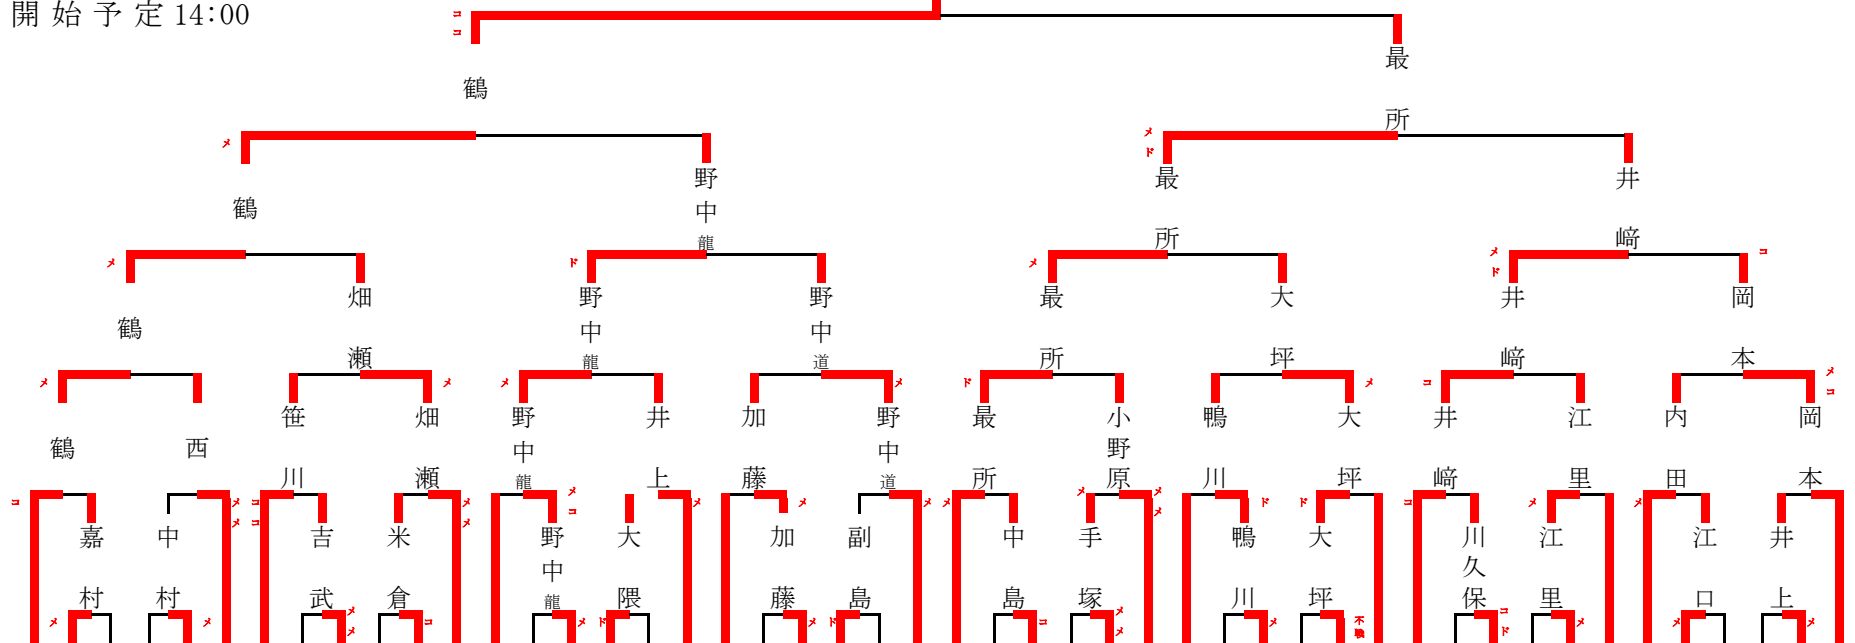

剣道競技
鶴

男子個人戦 7月22日 (土)

開始予定 14:00

1	2	3	4	5	6	7	8	9	10	11	12	13	14	15	16	17	18	19	20	21	22	23	24	25	26	27	28	29	30	31	32	33	34	35	36	37	38	39	40	41	42	43	44	45	46	47	48
鶴 侑 磨 (神 埼中)	嘉 村 光 太 (北 茂 安中)	猶 崎 弘 志 郎 (東 部中)	坂 井 甫 (巖 木中)	中 村 遼 太 郎 (三 瀨中)	西 真 太 朗 (小 城 中)	笹 川 大 成 (有 田 中)	廣 瀨 楓 河 (鳥 栖 中)	吉 武 凌 平 (中 原 中)	川 崎 秀 人 (有 明 中)	米 倉 郁 成 (鏡 和 中)	畑 瀬 桜 介 (大 和 中)	原 田 俊 也 (鳥 栖 西 中)	一 番 ヶ 瀬 悠 心 (大 和 中)	野 中 龍 臥 (神 埼 中)	大 隈 優 龍 (有 明 中)	溝 江 励 武 (東 陵 中)	井 上 友 聖 (東 部 中)	小 松 劍 太 郎 (唐 津 東 中)	藤 武 弦 汰 (東 部 中)	加 藤 貴 琉 (小 城 中)	副 島 守 空 (昭 栄 中)	岩 永 創 志 (東 陵 中)	野 中 道 喜 (神 埼 中)	最 田 虎 ノ 介 (北 茂 安 中)	中 島 健 (巖 木 中)	福 江 蒼 空 (鳥 栖 西 中)	手 塚 鳳 崇 (唐 津 東 中)	小 野 原 煌 峨 (東 部 中)	古 賀 飛 輝 平 (小 城 中)	荒 木 將 平 (大 町 ひ じ り 学 園)	鴨 川 諒 人 (東 陵 中)	満 岡 瑛 太 (昭 栄 中)	大 坪 佑 輔 (江 北 中)	原 繁 光 (神 埼 中)	井 崎 海 里 (有 明 中)	山 崎 蒼 心 (唐 津 東 中)	川 久 保 悠 聖 有 (国 鳥 栖 西 中)	宮 原 叶 心 (小 城 中)	江 里 絢 斗 (第 五 中)	川 副 真 咲 太 (第 弘 学 館 中)	内 田 勘 太 (金 泉 中)	江 口 李 彌 (東 部 中)	天 野 春 馬 (東 部 中)	宮 地 奏 弥 (神 埼 中)	井 上 翔 太 (小 城 中)	岡 本 侑 也 (神 埼 中)	
三 神 ①	三 神 F	鹿 嶋 藤 D	唐 津 C	佐 賀 市 F	小 多 B	伊 西 A	鳥 栖 D	三 神 B	杵 武 C	唐 津 G	佐 賀 市 A	鳥 栖 A	佐 賀 市 E	三 神 C	杵 武 B	伊 西 D	鹿 嶋 藤 A	唐 津 B	鹿 嶋 藤 E	小 多 C	佐 賀 市 D	伊 西 E	三 神 ④	三 神 ③	三 神 E	唐 津 D	鳥 栖 C	唐 津 E	鹿 嶋 藤 B	小 多 A	杵 武 D	伊 西 B	佐 賀 市 C	杵 武 E	三 神 A	杵 武 A	唐 津 F	伊 西 C	鳥 栖 B	小 多 D	唐 津 A	佐 賀 市 B	佐 賀 市 G	鹿 嶋 藤 C	三 神 D	小 多 E	三 神 ②
【 第 1 試 合 場 】												【 第 2 試 合 場 】												【 第 3 試 合 場 】												【 第 4 試 合 場 】