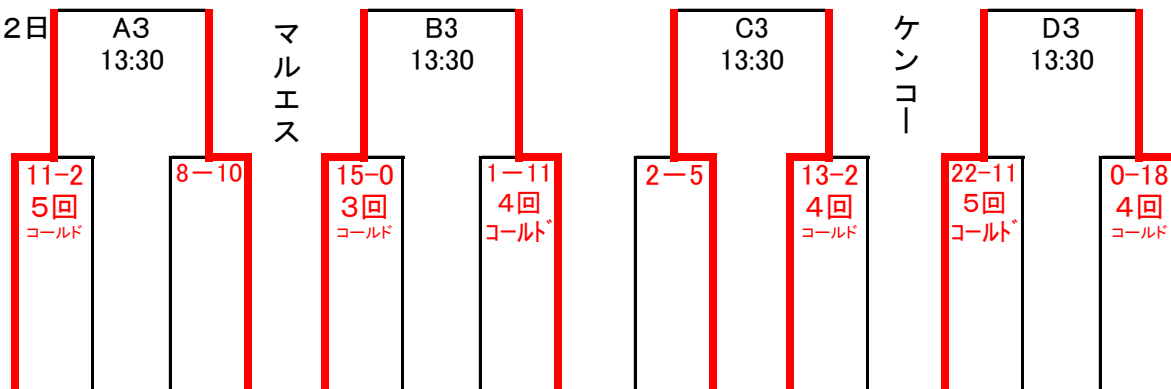

ソフトボール

天徳の丘運動公園

A:北(ソフト) B:東(野球)

C:南(野球) D:西(ソフト)

23日

22日

大 和 中	東 脊 振 中	P e n g u i n s	有 田 中	武 雄 中	伊 万 里 中	中 央 校	神 埼 中	西 部 ・ 東 部 中	千 代 田 中	西 有 田 中	白 石 ・ 北 方 中	鬼 塚 中	小 城 中	国 見 中	東 与 賀 ・ 思 齊 中
佐 賀 市 ①	三 神 B	地 域 ク ラ ブ A	伊 西 B	杵 武 A	伊 西 D	小 多 A	三 神 ④	鹿 嬉 藤 ③	三 神 A	伊 西 A	杵 武 B	唐 津 A	小 多 B	伊 西 C	佐 賀 市 ②
1	2	3	4	5	6	7	8	9	10	11	12	13	14	15	16