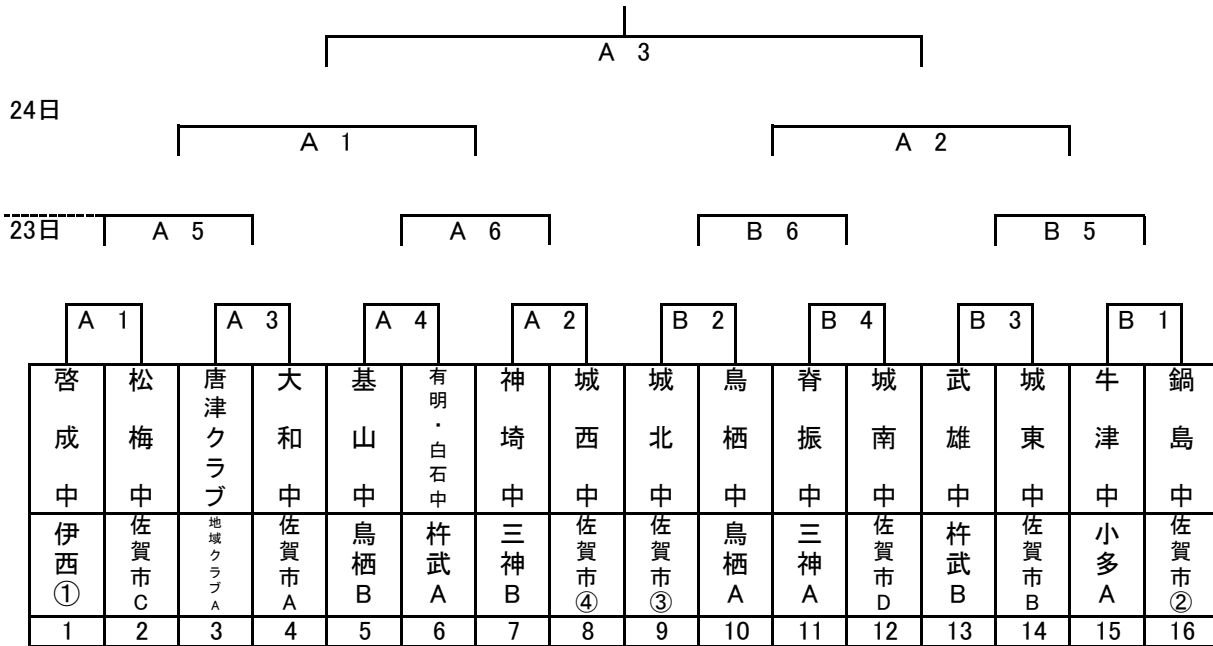

バレーボール男子

A・B SAGAプラザ
23・24日試合開始 9:30～

* 23日の第1試合の生徒役員は、第4試合のチームから各2名。

バレーボール女子

C・D SAGAプラザ
23・24日試合開始 9:30～

* 23日の第1試合の生徒役員は、第4試合のチームから各2名。