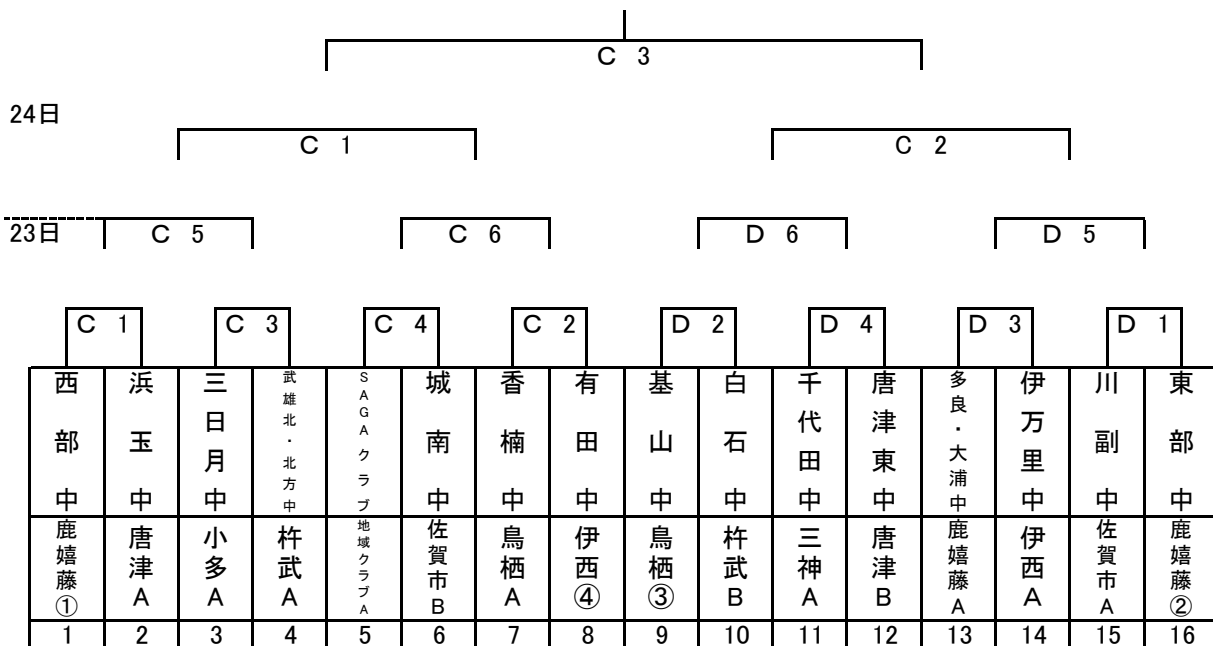

バレーボール男子

A・B SAGAプラザ
23・24日試合開始 9:30～

* 23日の第1試合の生徒役員は、第4試合のチームから各2名。

バレーボール女子

C・D SAGAプラザ
23・24日試合開始 9:30～

* 23日の第1試合の生徒役員は、第4試合のチームから各2名。