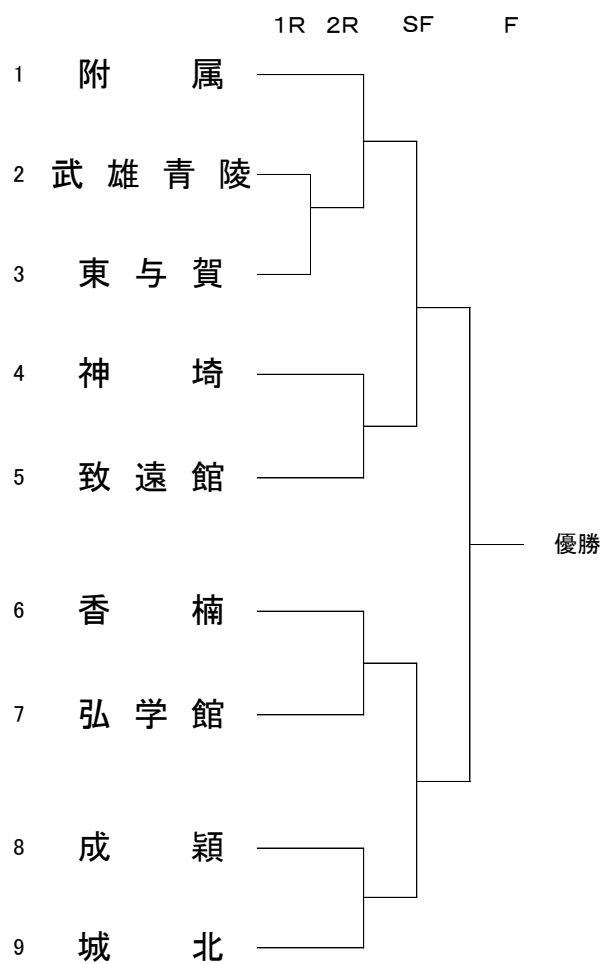

# 令和4年度 佐賀県中学校テニス競技大会

令和4年6月25日  
SAGAサンライズパーク  
テニスフィールド

## 男子団体の部

## 女子団体の部

令和4年度 佐賀県中学校 テニス競技大会  
男子シングルス

SAGAサンライズパーク  
テニスフィールド

令和4年6月25日,26日

令和4年度 佐賀県中学校 テニス競技大会  
男子ダブルス

SAGAサンライズパーク  
テニスフィールド

令和4年6月26日

雷鳴時はクラブハウスまたは高架下へ避難すること。 AEDはクラブハウスに設置してあります。