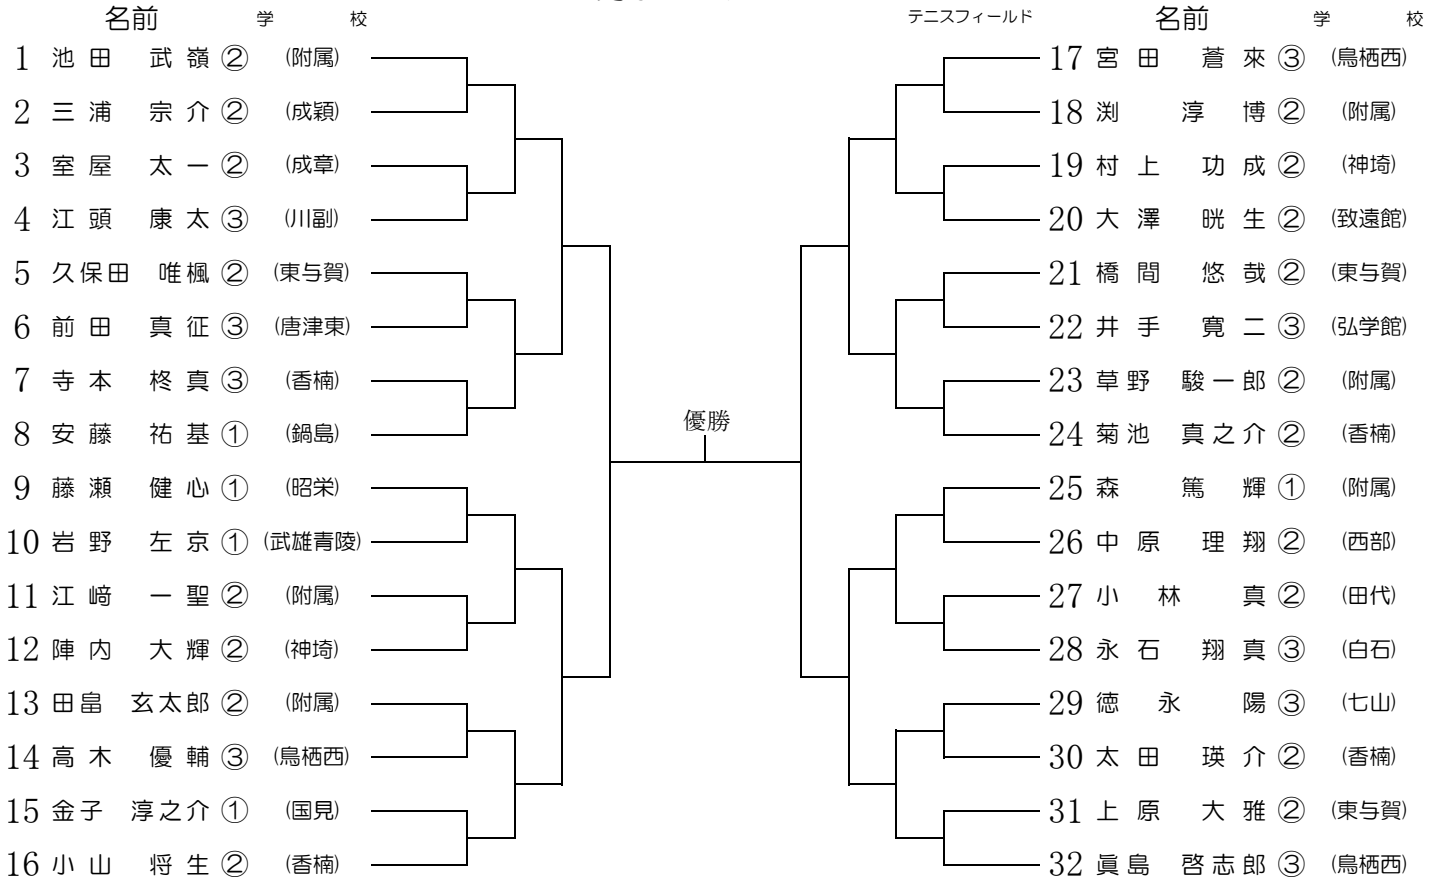

# 令和4年度 佐賀県中学校テニス競技大会

令和4年6月25日  
SAGAサンライズパーク  
テニスフィールド

## 男子団体の部

## 女子団体の部

令和4年度 佐賀県中学校 テニス競技大会  
男子シングルス

SAGAサンライズパーク  
テニスフィールド

令和4年6月25日,26日

令和4年度 佐賀県中学校 テニス競技大会  
男子ダブルス

SAGAサンライズパーク  
テニスフィールド

令和4年6月26日

雷鳴時はクラブハウスまたは高架下へ避難すること。 AEDはクラブハウスに設置してあります。