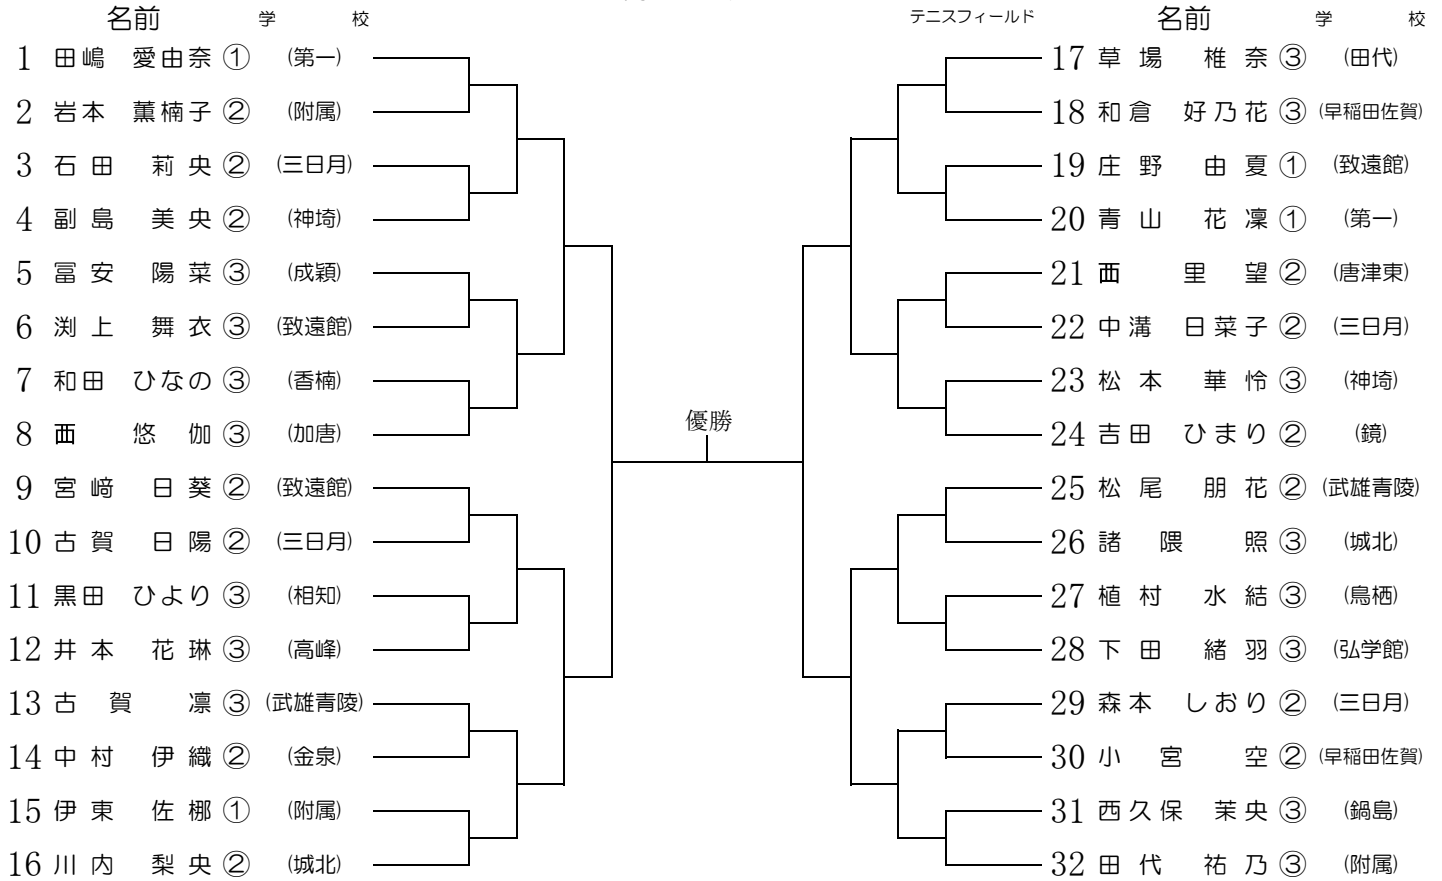

## 男子団体の部

## 女子団体の部

令和4年度 佐賀県中学校 テニス競技大会  
男子シングルス

SAGAサンライズパーク  
テニスフィールド

令和4年6月25日,26日

令和4年度 佐賀県中学校 テニス競技大会  
男子ダブルス

SAGAサンライズパーク  
テニスフィールド

令和4年6月26日

雷鳴時はクラブハウスまたは高架下へ避難すること。 AEDはクラブハウスに設置してあります。

令和4年度 佐賀県中学校 テニス競技大会  
女子シングルス

SAGAサンライズパーク

令和4年6月25日,26日

令和4年度 佐賀県中学校 テニス競技大会  
女子ダブルス

SAGAサンライズパーク

令和4年6月26日

雷鳴時は体育館へ避難すること。 AEDは体育館入り口に設置してあります。