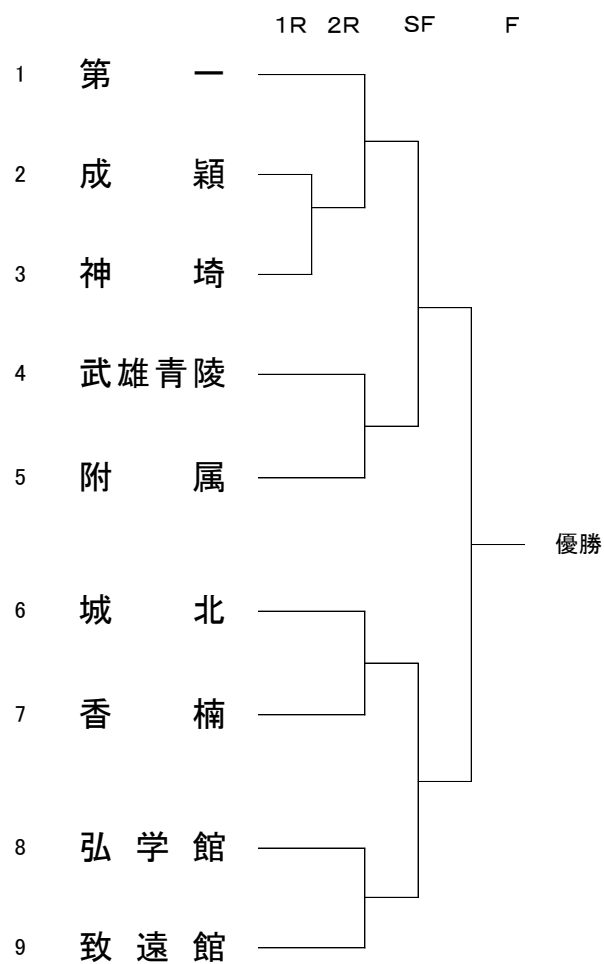

# 令和4年度 佐賀県中学校テニス競技大会

令和4年6月25日  
SAGAサンライズパーク  
テニスフィールド

## 男子団体の部

## 女子団体の部

令和4年度 佐賀県中学校 テニス競技大会  
男子シングルス

SAGAサンライズパーク  
テニスフィールド

令和4年6月25日,26日

令和4年度 佐賀県中学校 テニス競技大会  
男子ダブルス

SAGAサンライズパーク  
テニスフィールド

令和4年6月26日

雷鳴時はクラブハウスまたは高架下へ避難すること。 AEDはクラブハウスに設置してあります。