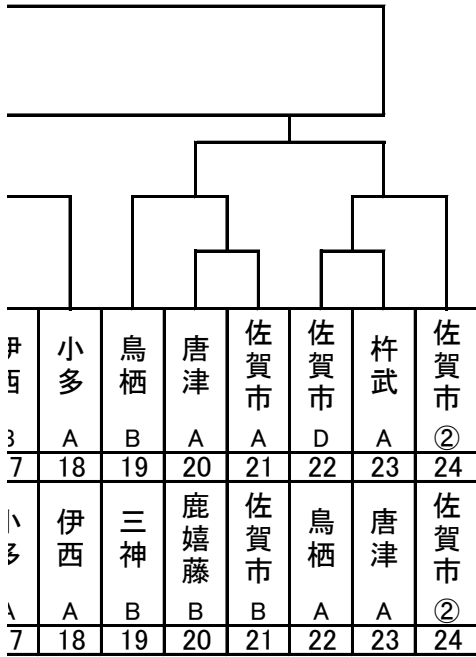

令和4年度県総体組み合わせ(団体) 県大会出場チーム24

卓球

男子

1	佐賀市 ①
24	佐賀市 ②
13	佐賀市 ③
12	佐賀市 ④
10	鳥栖 A
19	鳥栖 B
15	三神 A
6	三神 B
4	三神 C
21	佐賀市 A
8	佐賀市 B
14	佐賀市 C
22	佐賀市 D
18	小多 A
3	小多 B
20	唐津 A
5	唐津 B
9	唐津 C
2	伊西 A
17	伊西 B
23	杵武 A
7	杵武 B
16	鹿嬉藤 A
11	鹿嬉藤 B

女子

1	伊西 ①
24	佐賀市 ②
13	伊西 ③
12	唐津 ④
22	鳥栖 A
2	鳥栖 B
8	三神 A
19	三神 B
7	佐賀市 A
21	佐賀市 B
14	佐賀市 C
3	佐賀市 D
17	小多 A
4	小多 B
23	唐津 A
11	唐津 B
9	唐津 C
18	伊西 A
6	伊西 B
15	伊西 C
16	杵武 A
10	杵武 B
5	鹿嬉藤 A
20	鹿嬉藤 B

鳥栖A
鳥栖B
三神A
三神B
三神C
佐賀市A
佐賀市B
佐賀市C
伊西A
伊西B