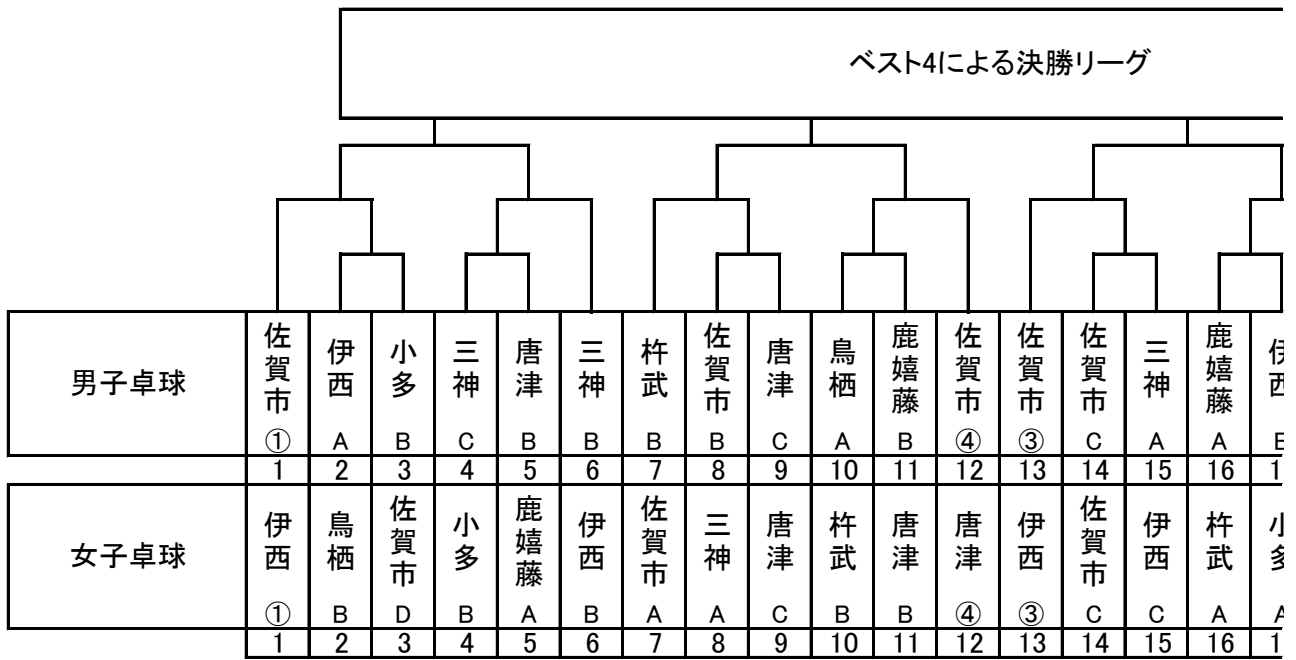

令和4年度県総体組み合わせ(団体) 県大会出場チーム24

卓球

男子

1	佐賀市 ①
24	佐賀市 ②
13	佐賀市 ③
12	佐賀市 ④
10	鳥栖 A
19	鳥栖 B
15	三神 A
6	三神 B
4	三神 C
21	佐賀市 A
8	佐賀市 B
14	佐賀市 C
22	佐賀市 D
18	小多 A
3	小多 B
20	唐津 A
5	唐津 B
9	唐津 C
2	伊西 A
17	伊西 B
23	杵武 A
7	杵武 B
16	鹿嬉藤 A
11	鹿嬉藤 B

女子

1	伊西 ①
24	佐賀市 ②
13	伊西 ③
12	唐津 ④
22	鳥栖 A
2	鳥栖 B
8	三神 A
19	三神 B
7	佐賀市 A
21	佐賀市 B
14	佐賀市 C
3	佐賀市 D
17	小多 A
4	小多 B
23	唐津 A
11	唐津 B
9	唐津 C
18	伊西 A
6	伊西 B
15	伊西 C
16	杵武 A
10	杵武 B
5	鹿嬉藤 A
20	鹿嬉藤 B

鳥栖A
鳥栖B
三神A
三神B
三神C
佐賀市A
佐賀市B
佐賀市C
伊西A
伊西B