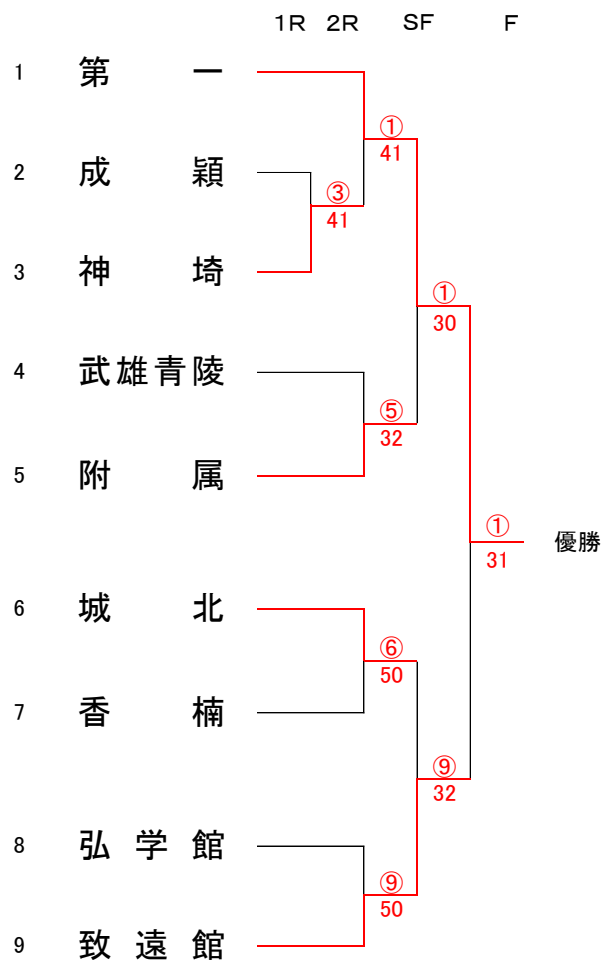

令和4年度 佐賀県中学校テニス競技大会

令和4年6月25日,26日
SAGAサンライズパーク
テニスフィールド

男子団体の部

女子団体の部

1位 附属 ※5大会連続5回目

2位 香楠

3位 致遠館

3位 城北

1位 第一 ※3大会連続5回目

2位 致遠館

3位 附属

3位 城北

※上段○数字は勝者、下段数字はスコアーになります。

令和4年度 佐賀県中学校 テニス競技大会
女子シングルス

SAGAサンライズパーク
テニスフィールド

令和4年6月26日

- 1位 田嶋 愛由奈 (第一)
- 2位 田代 祐乃 (附属)
- 3位 川内 梨央 (城北)
- 3位 草場 椎奈 (田代)

令和4年度 佐賀県中学校 テニス競技大会
女子ダブルス

SAGAサンライズパーク
テニスフィールド

令和4年6月26日

- 1位 田嶋 和香奈 宮田 真湖 (第一)
- 2位 宮田 亜湖 加賀原 萌々 (第一)
- 3位 佐藤 めぐみ 古川 瑛 (致遠館)
- 3位 伊東 美音 詫間 陽 (神埼)