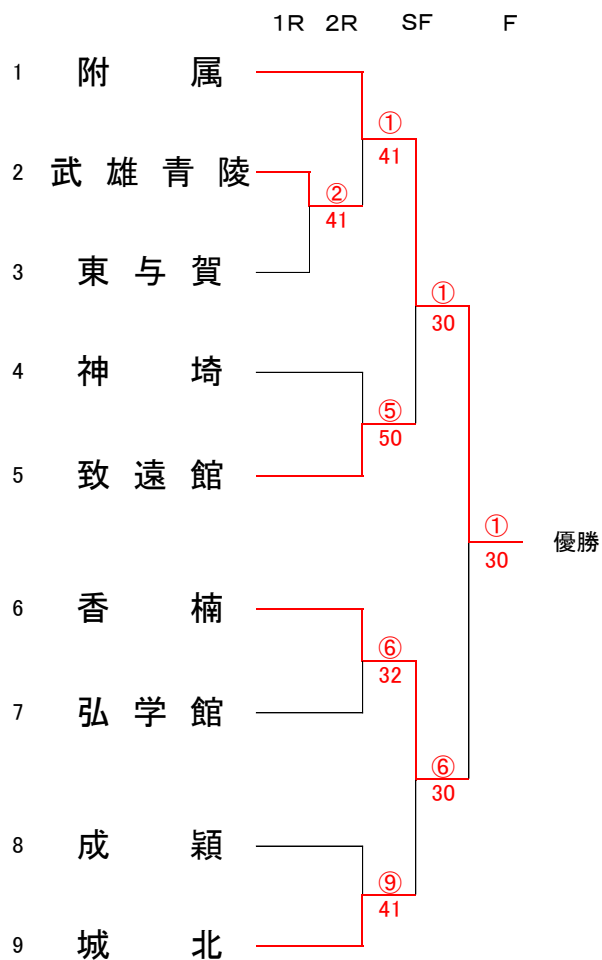

令和4年度 佐賀県中学校テニス競技大会

令和4年6月25日,26日
SAGAサンライズパーク
テニスフィールド

男子団体の部

女子団体の部

1位 附属 ※5大会連続5回目

2位 香楠

3位 致遠館

3位 城北

1位 第一 ※3大会連続5回目

2位 致遠館

3位 附属

3位 城北

※上段○数字は勝者、下段数字はスコアーになります。

令和4年度 佐賀県中学校 テニス競技大会
女子シングルス

SAGAサンライズパーク
テニスフィールド

令和4年6月26日

- 1位 田嶋 愛由奈 (第一)
- 2位 田代 祐乃 (附属)
- 3位 川内 梨央 (城北)
- 3位 草場 椎奈 (田代)

令和4年度 佐賀県中学校 テニス競技大会
女子ダブルス

SAGAサンライズパーク
テニスフィールド

令和4年6月26日

- 1位 田嶋 和香奈 宮田 真湖 (第一)
- 2位 宮田 亜湖 加賀原 萌々 (第一)
- 3位 佐藤 めぐみ 古川 瑛 (致遠館)
- 3位 伊東 美音 詫間 陽 (神埼)