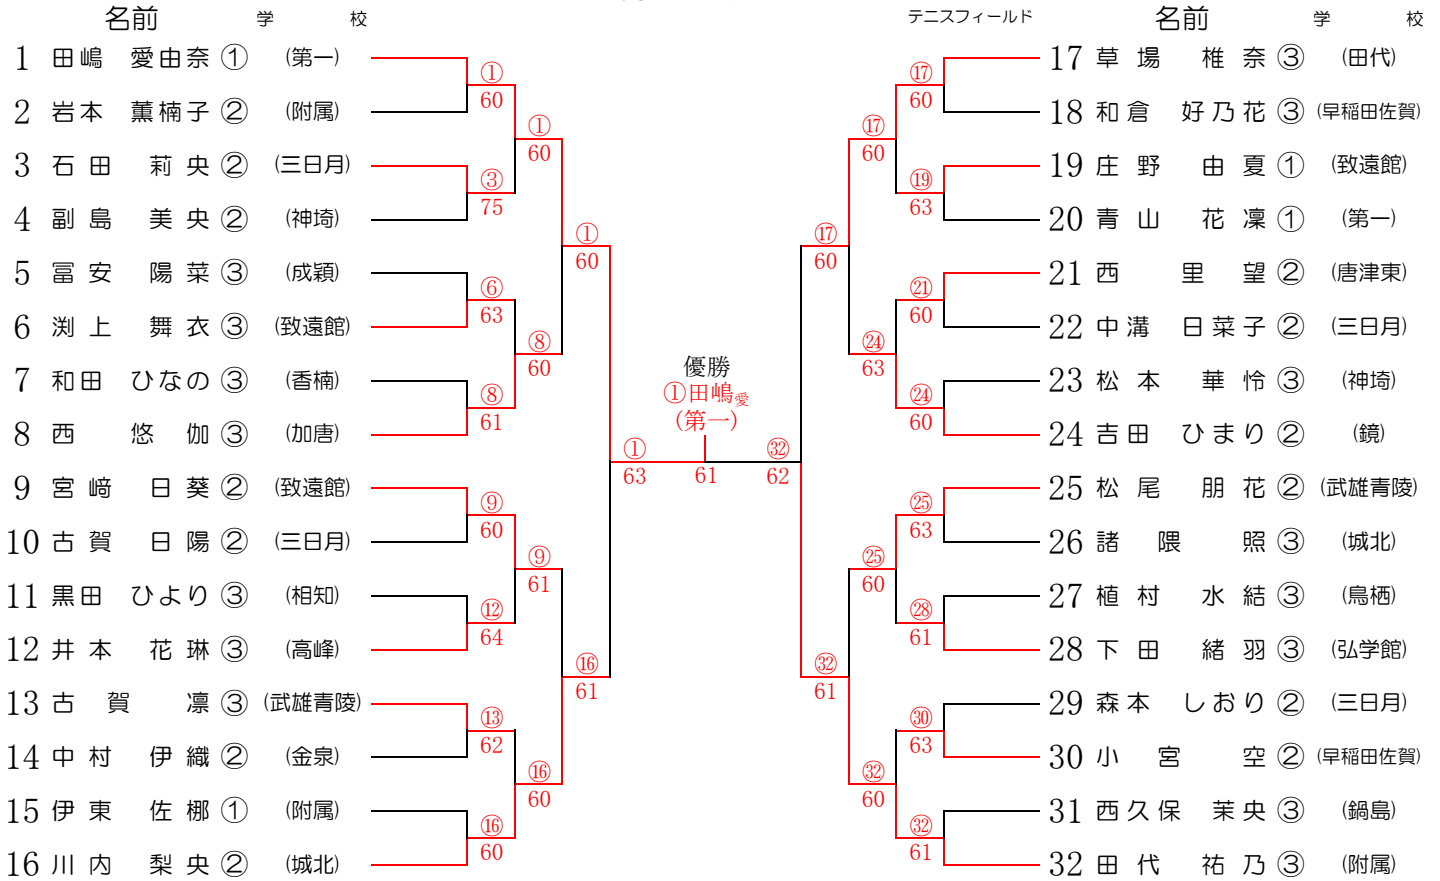

令和4年度 佐賀県中学校テニス競技大会

令和4年6月25日,26日
SAGAサンライズパーク
テニスフィールド

男子団体の部

女子団体の部

1位 附属 ※5大会連続5回目

2位 香楠

3位 致遠館

3位 城北

1位 第一 ※3大会連続5回目

2位 致遠館

3位 附属

3位 城北

※上段○数字は勝者、下段数字はスコアーになります。

令和4年度 佐賀県中学校 テニス競技大会
女子シングルス

SAGAサンライズパーク
テニスフィールド

令和4年6月26日

- 1位 田嶋 愛由奈 (第一)
- 2位 田代 祐乃 (附属)
- 3位 川内 梨央 (城北)
- 3位 草場 椎奈 (田代)

令和4年度 佐賀県中学校 テニス競技大会
女子ダブルス

SAGAサンライズパーク
テニスフィールド

令和4年6月26日

- 1位 田嶋 和香奈 宮田 真湖 (第一)
- 2位 宮田 亜湖 加賀原 萌々 (第一)
- 3位 佐藤 めぐみ 古川 瑛 (致遠館)
- 3位 伊東 美音 詫間 陽 (神埼)