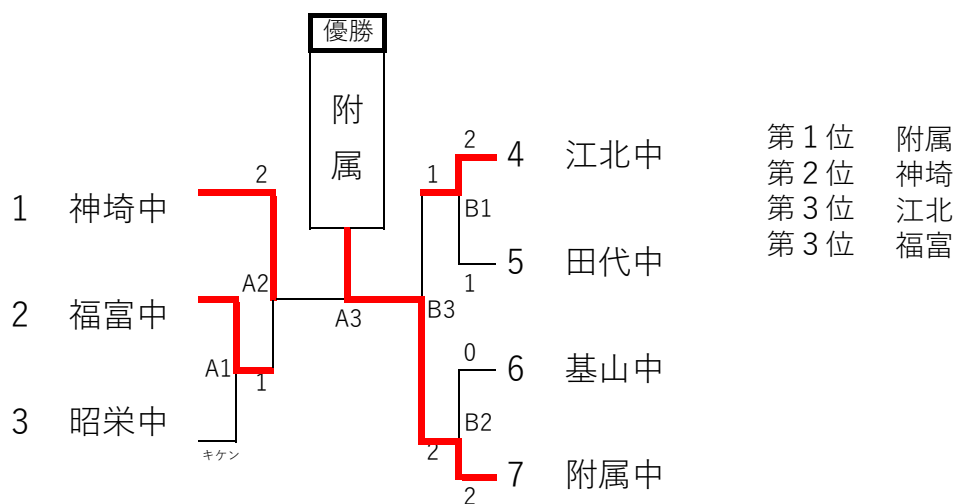

男子団体組手 (7チーム)

附属中学校 2大会連続2回目

女子団体組手 (7チーム)

鳥栖西中学校 4大会連続4回目