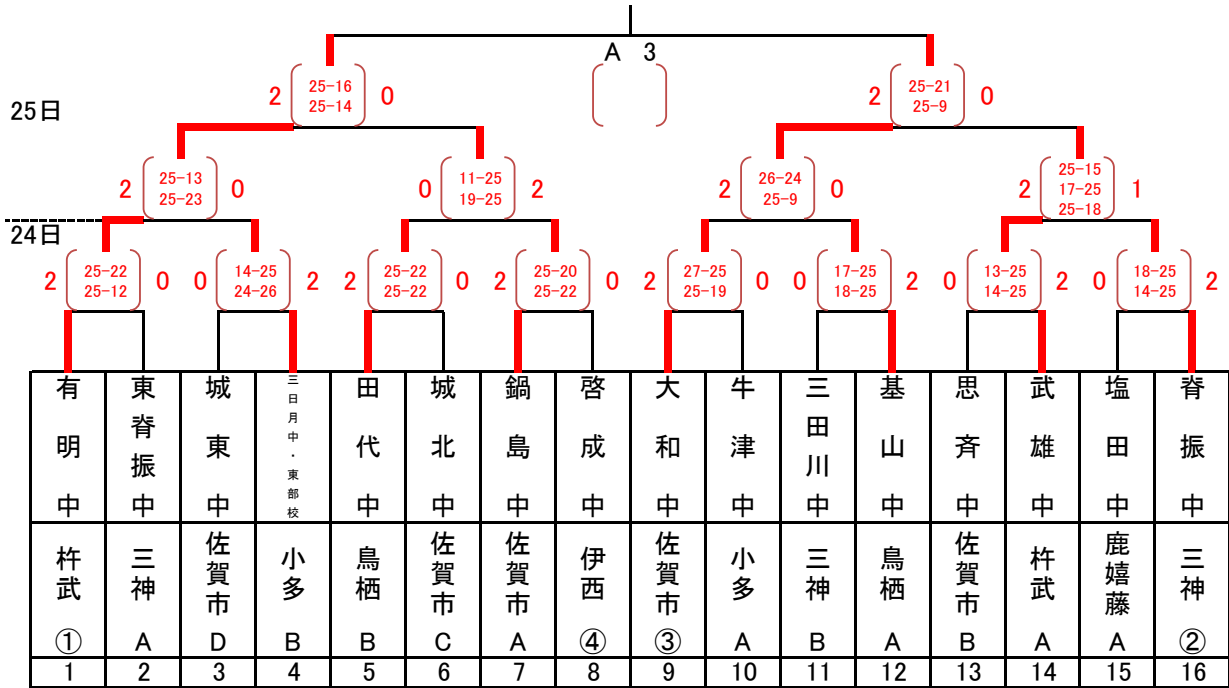

バレーボール男子

- ① 9:30~
- ②③ 追い込み方式
- ④ 13:30~
- ⑤⑥ 追い込み方式

A・B …SAGAプラザ 大競技場

24日試合開始 9:30~

25日試合開始 9:30~

バレーボール女子

- ① 9:30~
- ②③ 追い込み方式
- ④ 13:30~
- ⑤⑥ 追い込み方式

C …SAGAプラザ 大競技場

D …SAGAプラザ 小競技場

24日試合開始 9:30~

25日試合開始 9:30~