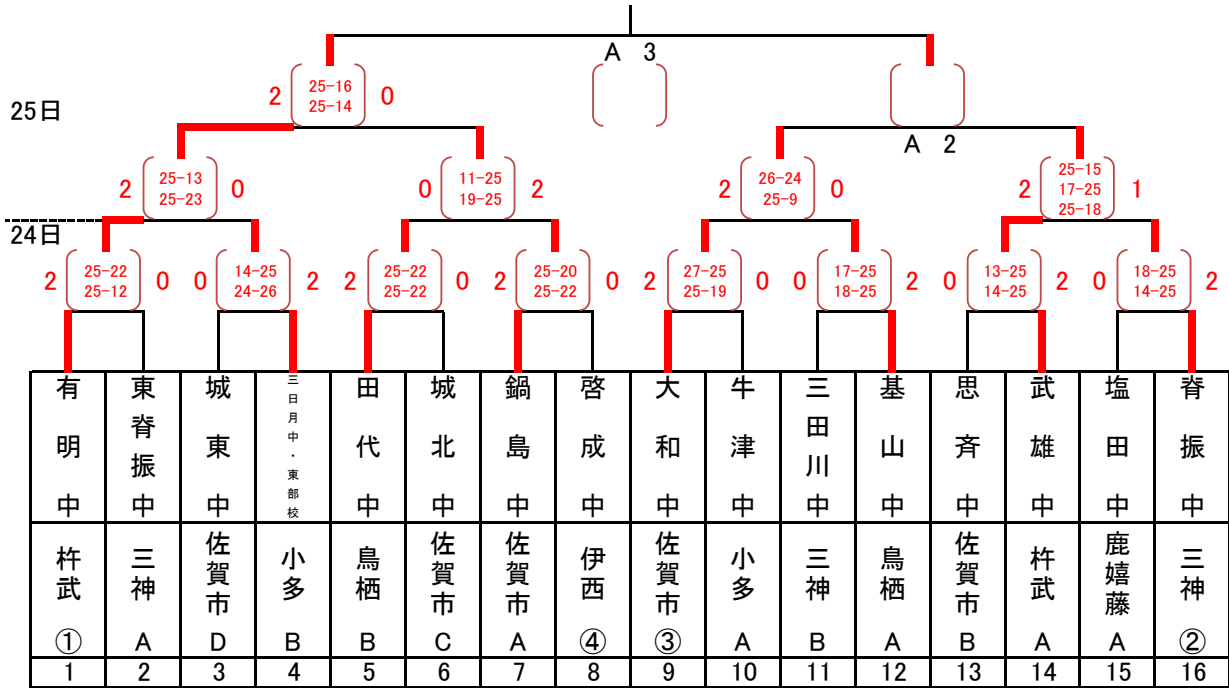

バレーボール男子

- ① 9:30~
- ②③ 追い込み方式
- ④ 13:30~
- ⑤⑥ 追い込み方式

A・B …SAGAプラザ 大競技場

24日試合開始 9:30~

25日試合開始 9:30~

バレーボール女子

- ① 9:30~
- ②③ 追い込み方式
- ④ 13:30~
- ⑤⑥ 追い込み方式

C …SAGAプラザ 大競技場

D …SAGAプラザ 小競技場

24日試合開始 9:30~

25日試合開始 9:30~