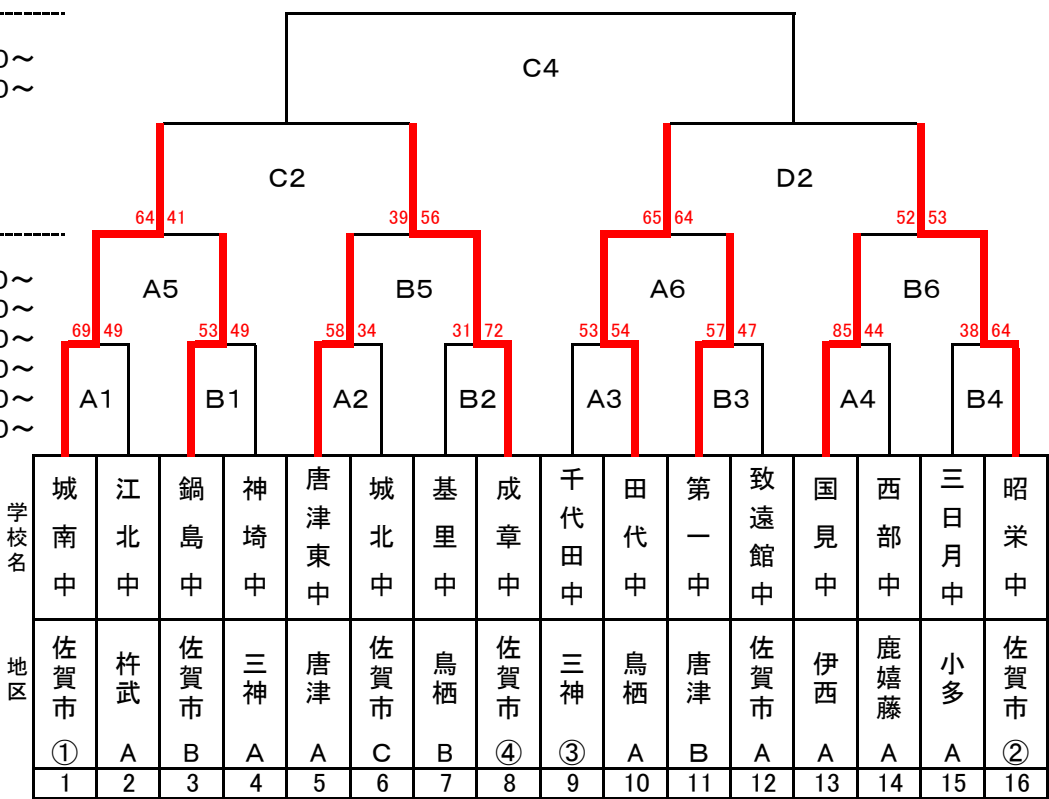

# バスケットボール競技

A・B SAGAサンライズパーク総合体育館大競技場  
C・D 諸富文化体育館

(男子)

25日  
②10:40~  
④14:00~

24日  
① 8:30~  
②10:10~  
③11:50~  
④13:30~  
⑤15:10~  
⑥16:50~

(女子)

25日  
① 9:00~  
③12:20~

24日  
① 8:30~  
②10:10~  
③11:50~  
④13:30~  
⑤15:10~  
⑥16:50~