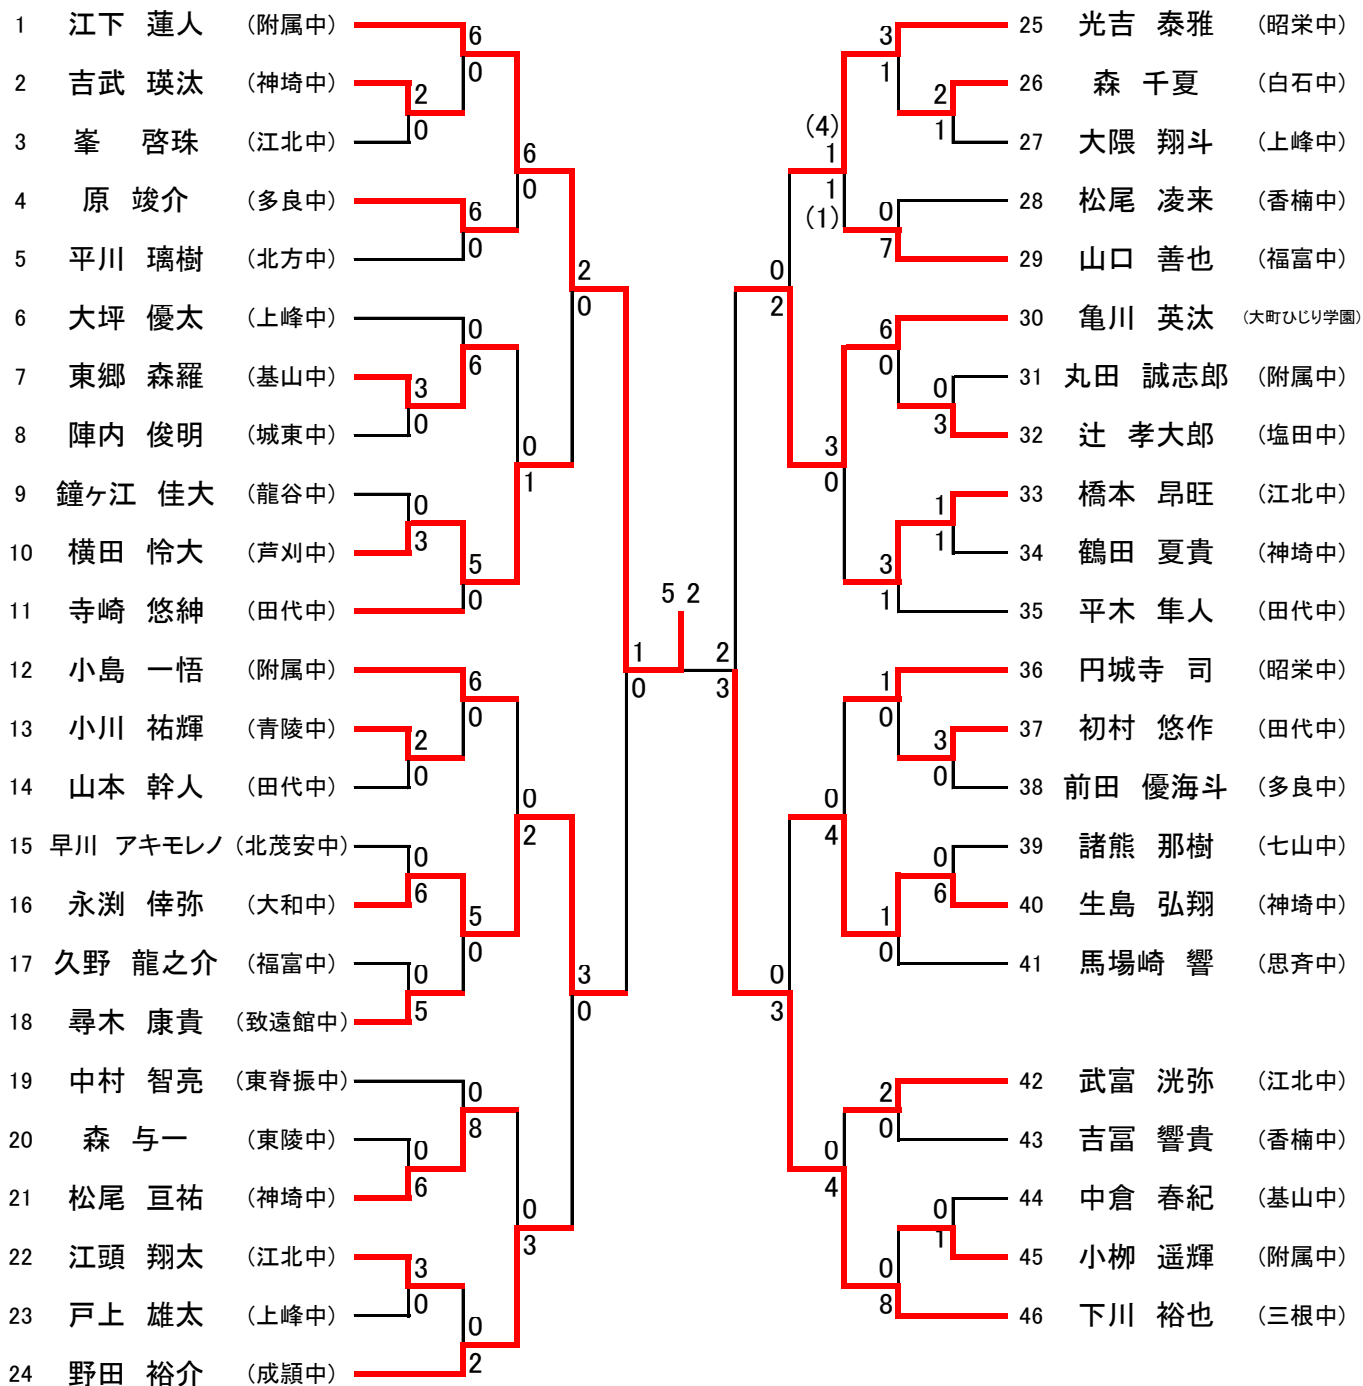

男子個人組手

第1位
第2位
第3位
第3位

江下 蓮人
下川 裕也
永瀨 倅弥
亀川 英

附属
三根
大和
大町ひじり学園