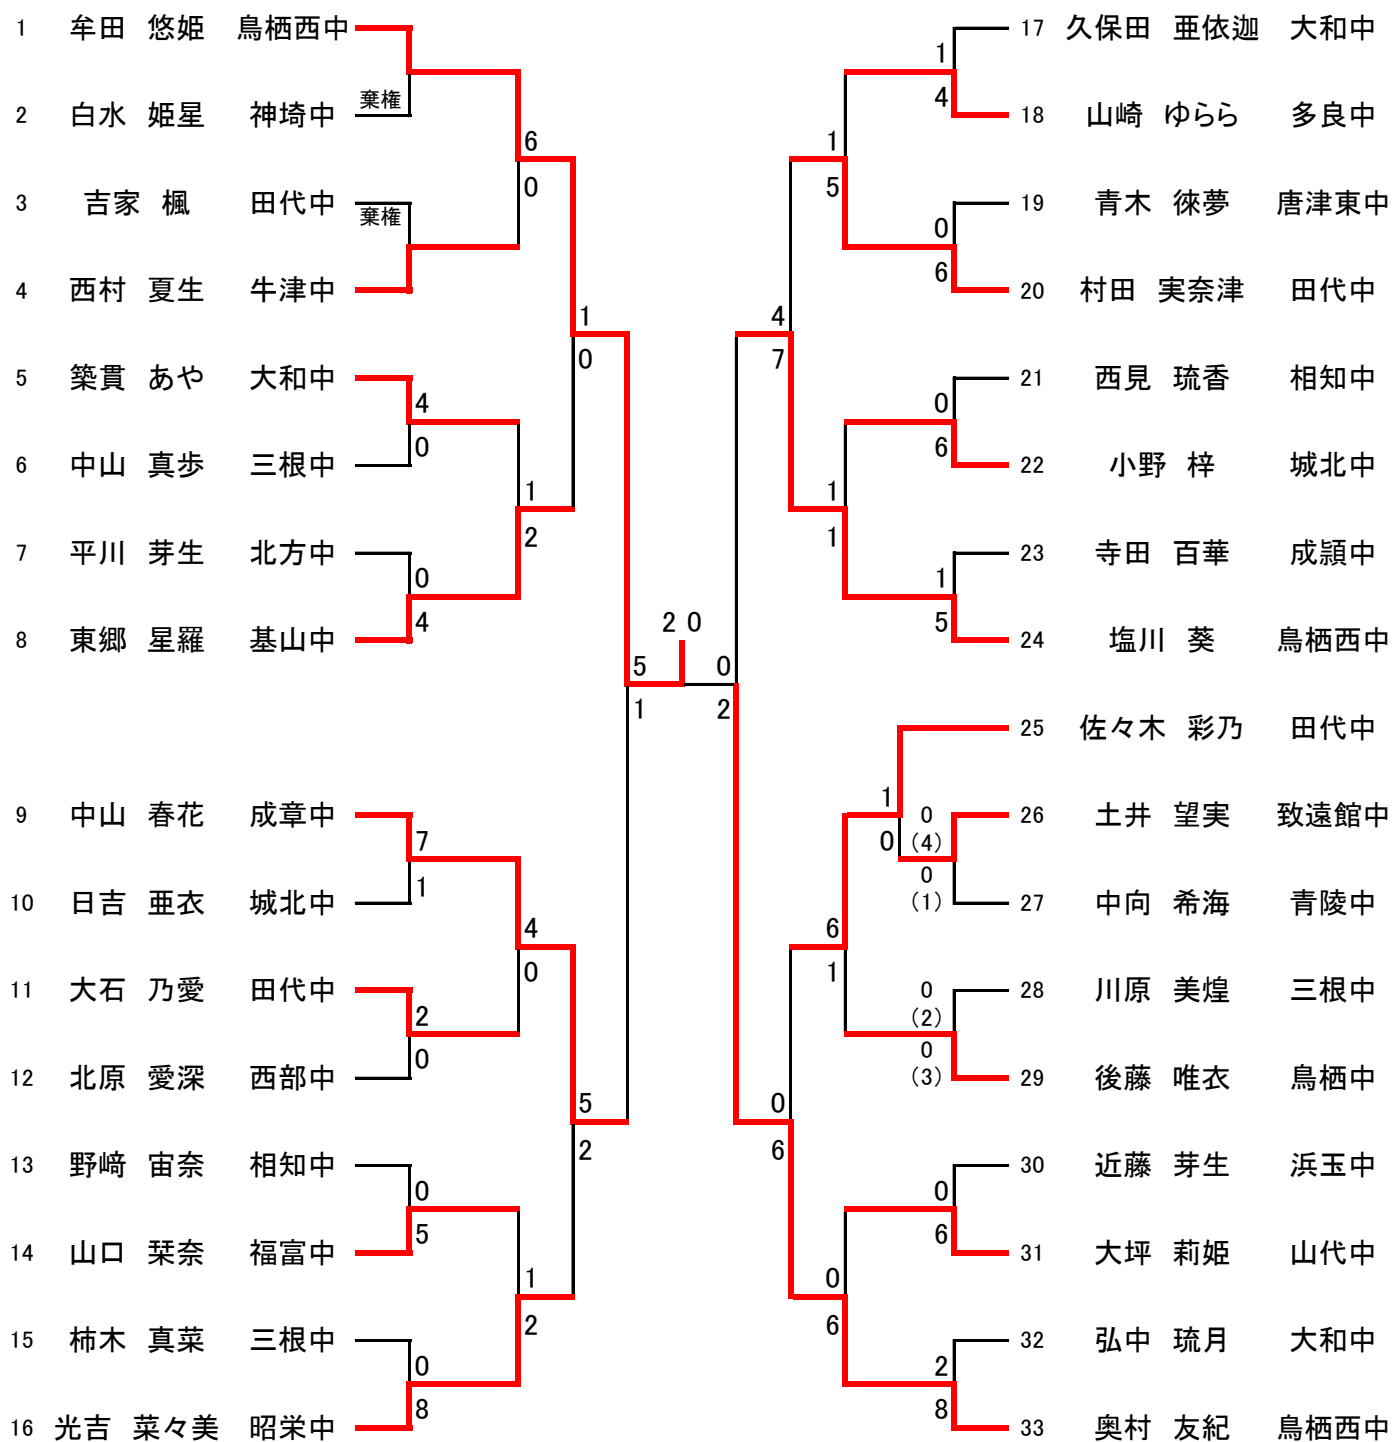

# 女子個人組手

第1位  
第2位  
第3位  
第3位

牟田 悠姫  
奥村 友紀  
中山 春花  
塩川 葵

鳥栖西  
鳥栖西  
成章  
鳥栖西