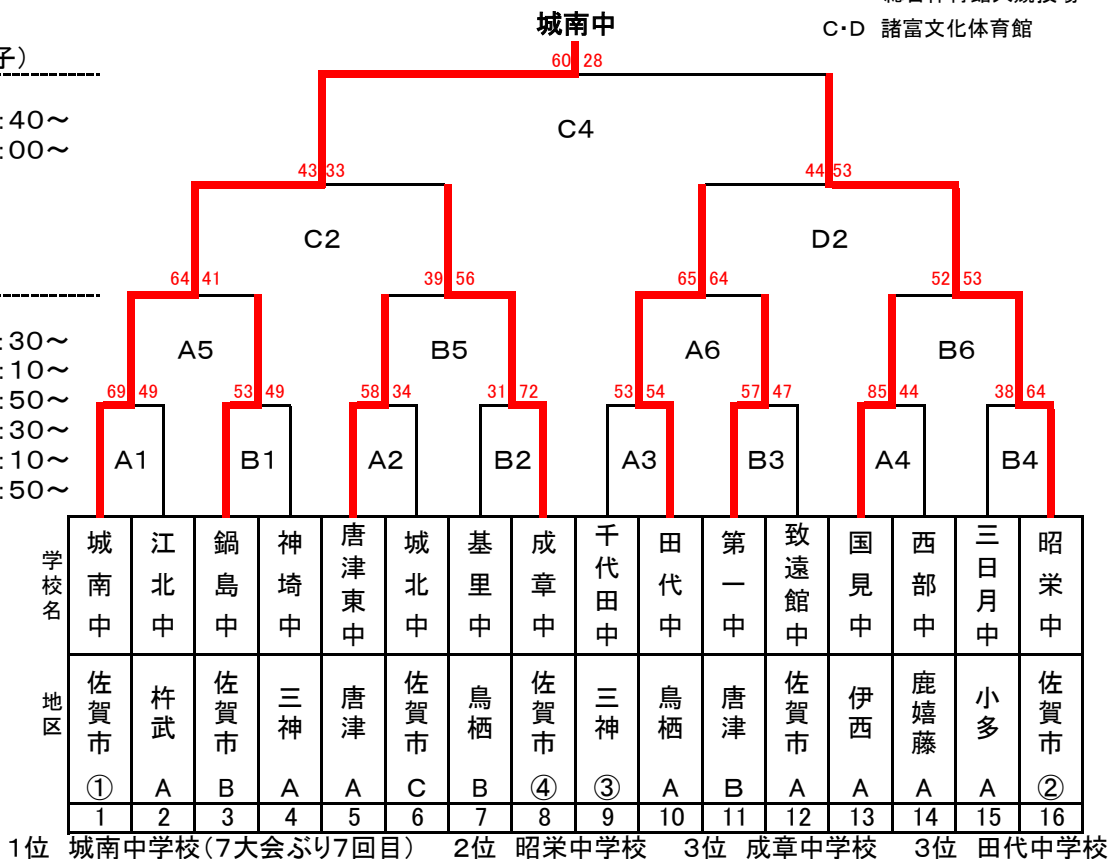

バスケットボール競技

A・B SAGAサンライズパーク
総合体育館大競技場
C・D 諸富文化体育館

(男子)
25日
② 10:40~
④ 14:00~

24日
① 8:30~
② 10:10~
③ 11:50~
④ 13:30~
⑤ 15:10~
⑥ 16:50~

(女子)
25日
① 9:00~
③ 12:20~

24日
① 8:30~
② 10:10~
③ 11:50~
④ 13:30~
⑤ 15:10~
⑥ 16:50~