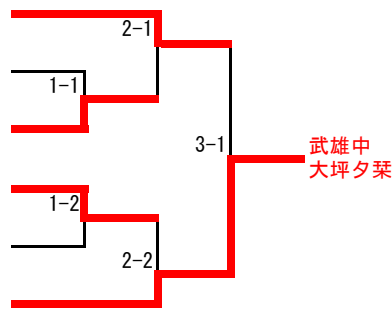

女子70kg級

- 1 梶松栳 (有田中)
- 2 宗田桜来 (東部校)
- 3 古賀水彩 (基山中)
- 4 犬尾美咲 (塩田中)
- 5 鶴田遥風 (昭栄中)
- 6 大坪夕菜 (武雄中)