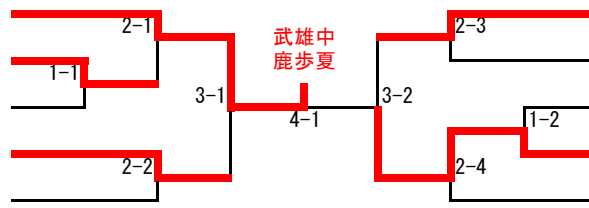

女子63kg級

- 1 鹿歩夏 (武雄中)
- 2 江頭ひかる (川副中)
- 3 原優里杏 (諸富中)
- 4 木下怜奈 (昭栄中)
- 5 馬場加奈 (嬉野中)