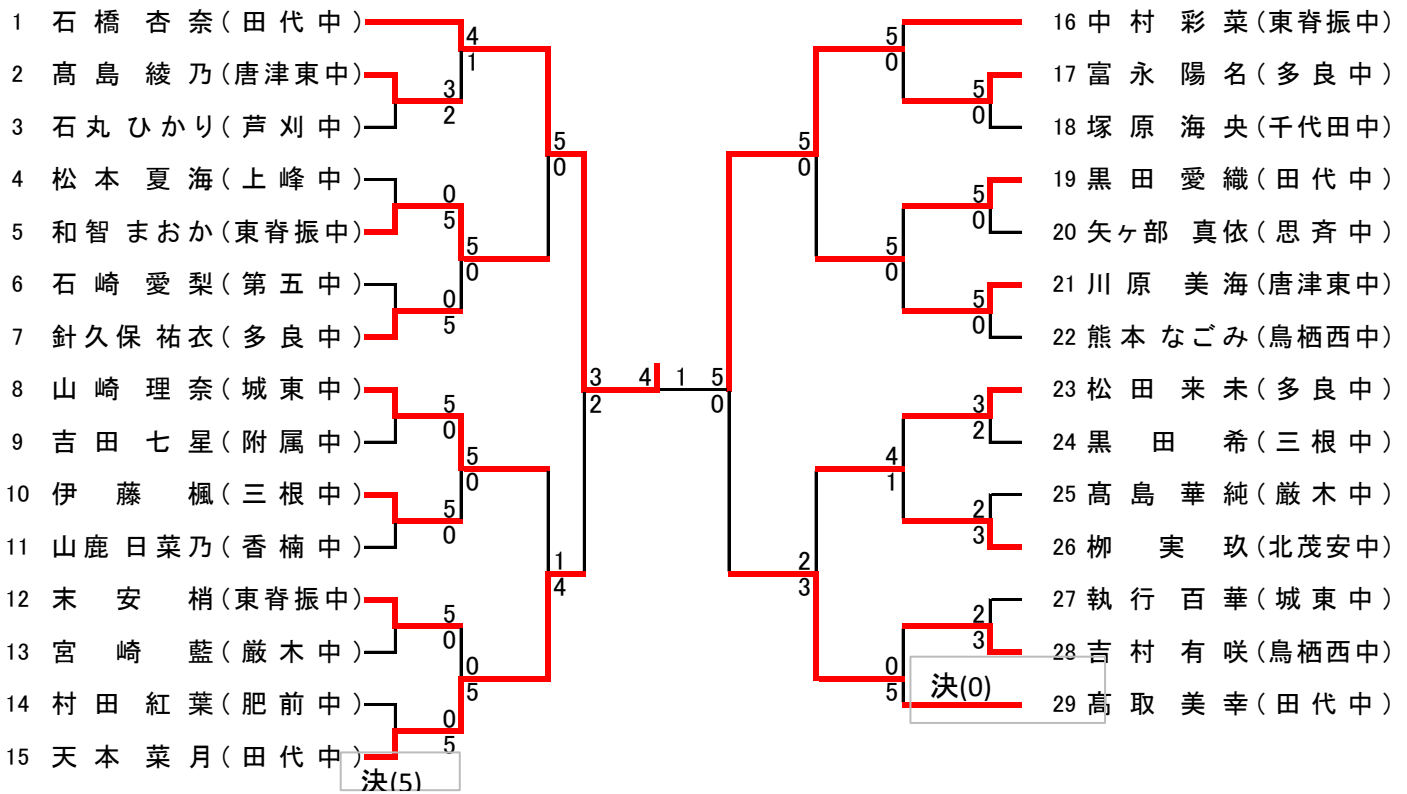

## 女子 形 (29名)

## 女子 組手 (25名)