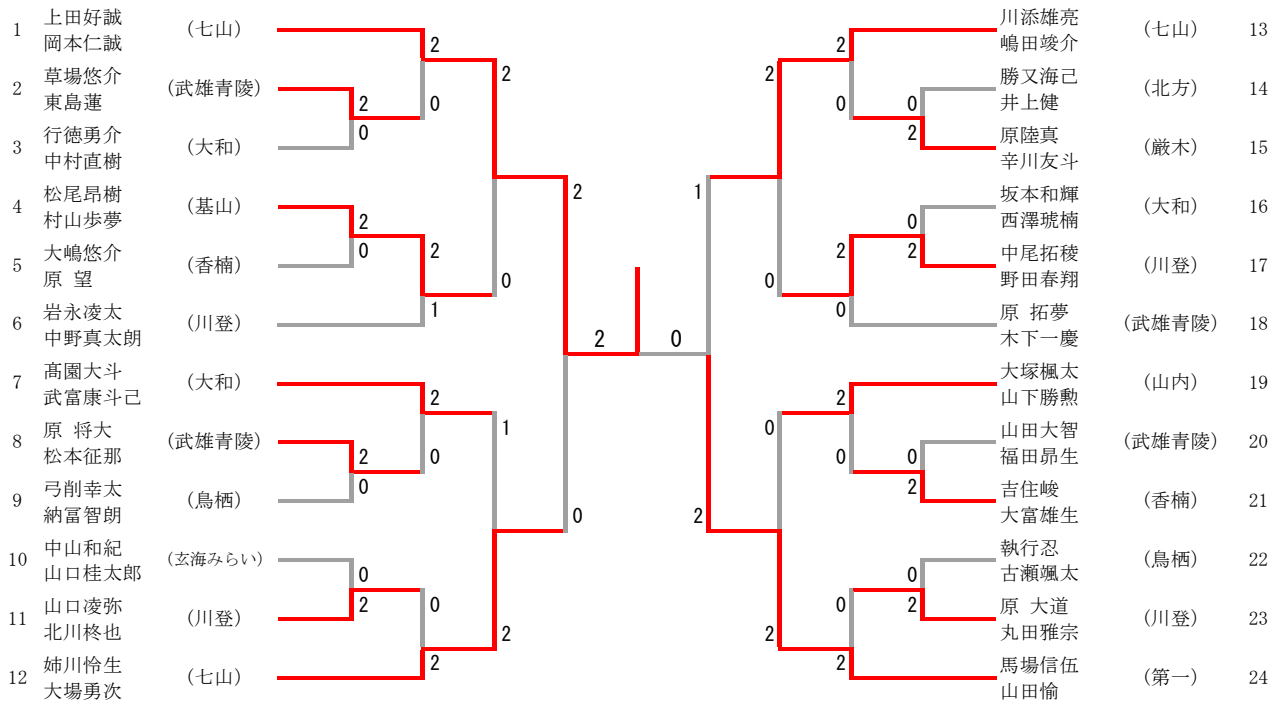

男子シングルス (BS-47)

男子ダブルス (BD-24)

第3代表・第4代表決定戦

女子シングルス (GS-75)

女子ダブルス (GD-57)