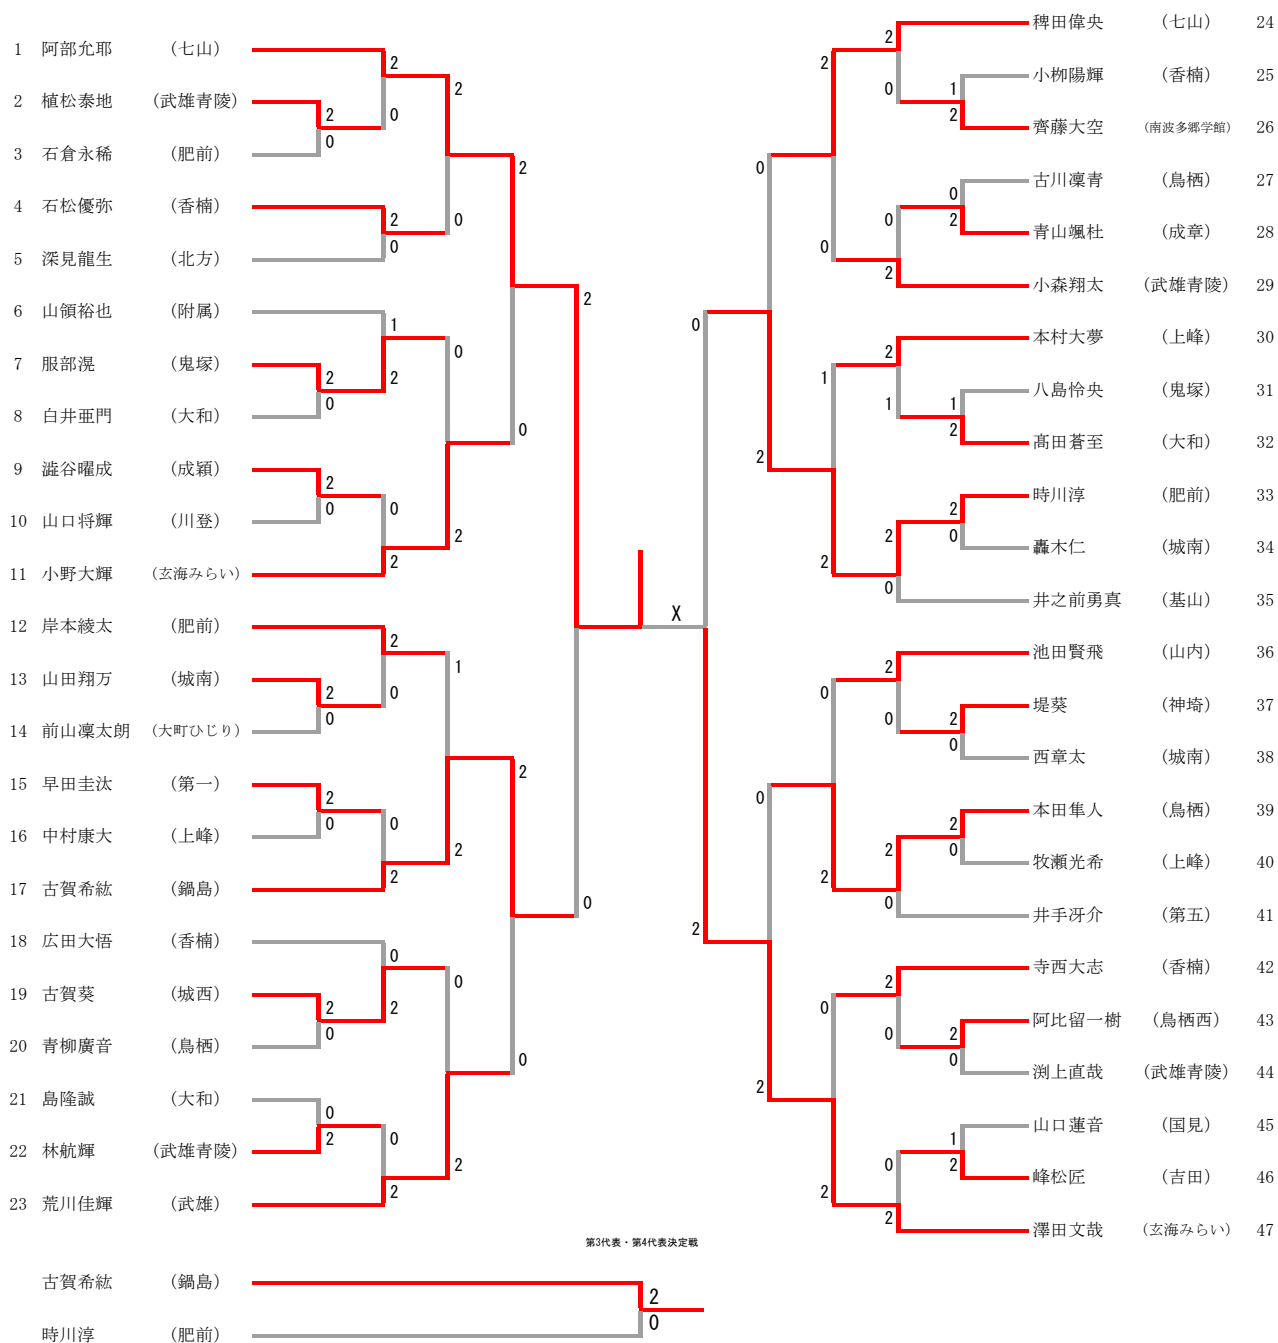

男子シングルス (BS-47)

男子ダブルス (BD-24)

第3代表・第4代表決定戦

女子シングルス (GS-75)

女子ダブルス (GD-57)