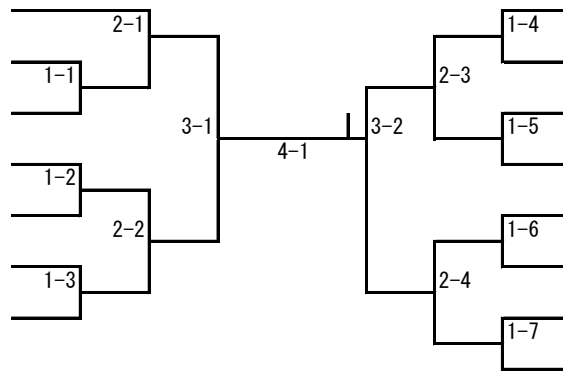

女子48kg級

- 1 浦川真実 (大和中)
- 2 長尾菜々子 (大町ひじり学園)
- 3 野中冬桜子 (基山中)
- 4 池田萌恵 (昭栄中)
- 5 江島未桜 (東脊振中)
- 6 草場彩花 (塩田中)
- 7 園田真弓 (三日月中)

- 江口茉麻 (思斉中) 8
- 原野優奈 (三日月中) 9
- 森田悠来 (海青中) 10
- 大石凜 (大和中) 11
- 鮎川南月 (三日月中) 12
- 古賀彰華 (鳥栖中) 13
- 山口心愛 (有田中) 14
- 小林由衣 (昭栄中) 15