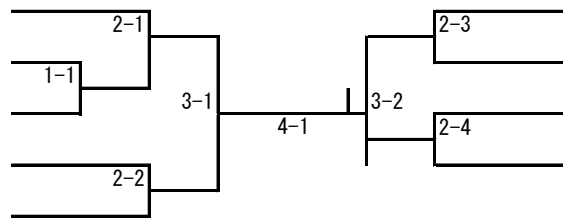

女子44kg級

- 1 吉本萌乃 (基山中)
- 2 澤田百伽 (中央校)
- 3 梅山華音 (鳥栖中)
- 4 森川真菜 (三日月中)
- 5 田崎友希乃 (武雄中)

- 長尾伊織 (昭栄中) 6
- 江口美羽 (牛津中) 7
- 岸川永 (中央校) 8
- 野田夕楓 (武雄中) 9