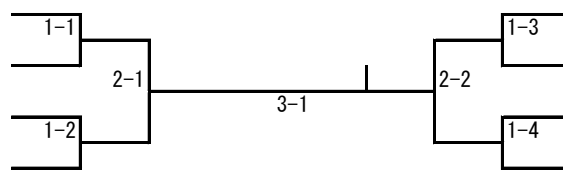

女子48kg級

- 1 浦川真実 (大和中)
- 2 長尾菜々子 (大町ひじり学園)
- 3 野中冬桜子 (基山中)
- 4 池田萌恵 (昭栄中)
- 5 江島未桜 (東脊振中)
- 6 草場彩花 (塩田中)
- 7 園田真弓 (三日月中)

- 江口茉麻 (思斉中) 8
- 原野優奈 (三日月中) 9
- 森田悠来 (海青中) 10
- 大石凜 (大和中) 11
- 鮎川南月 (三日月中) 12
- 古賀彰華 (鳥栖中) 13
- 山口心愛 (有田中) 14
- 小林由衣 (昭栄中) 15

女子52kg級

- 1 庄野文香 (昭栄中)
- 2 石丸菜月 (三日月中)
- 3 大久保七海 (大和中)
- 4 田中春菜 (小城中)

- 須山日琳 (基山中) 5
- 徳永愛 (昭栄中) 6
- 大前さくら (大和中) 7
- 永松莉菜 (武雄中) 8

女子57kg級

- 1 牧山雅 (有田中)
- 2 大坪夕葉 (武雄中)
- 3 納富愛 (大和中)
- 4 木下怜奈 (昭栄中)
- 5 向竜胆 (唐一中)
- 6 脇内彩夏 (基山中)