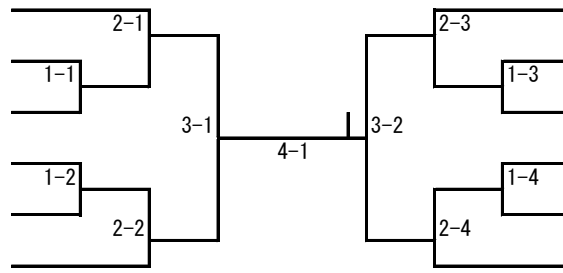

女子52kg級

- 1 庄野文香 (昭栄中)
- 2 石丸菜月 (三日月中)
- 3 大久保七海 (大和中)
- 4 田中春菜 (小城中)

- 須山日琳 (基山中) 5
- 徳永愛 (昭栄中) 6
- 大前さくら (大和中) 7
- 永松莉菜 (武雄中) 8

女子57kg級

- 1 牧山雅 (有田中)
- 2 大坪夕葉 (武雄中)
- 3 納富愛 (大和中)
- 4 木下怜奈 (昭栄中)
- 5 向竜胆 (唐一中)
- 6 脇内彩夏 (基山中)